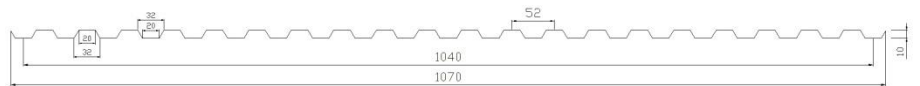

ESPESSURAS: 0,4 - 0,5 - 0,6 mm

MP-28/1050

ESPESSURAS: 0,4 - 0,5 - 0,6 mm

MP-25/1000

ESPESSURAS: 0,4 - 0,5 - 0,6 mm

MP-18/1064

ESPESSURAS: 0,4 - 0,5 - 0,6 mm

MP-12/1100

ESPESSURAS: 0,4 - 0,5 - 0,6 mm

MP-10/1040

ESPESSURAS: 0,4 - 0,5 - 0,6 mm

REMATES MUNDITELHA®

(FAZEMOS QUALQUER REMATE MEDIANTE DESENHO DO CLIENTE)

REMATE SUPERIOR ENCOSTO (d=250mm)
MUNDITELHA®

CUME MUNDITELHA®
MOLDADO C/ 1m
(RECORTADO ou NÃO RECORTADO)

REMATE SUPERIOR FECHO (d=350mm)
MUNDITELHA®

REMATE LATERAL (d=330mm)
MUNDITELHA®

CALEIRO (d=313mm)
MUNDITELHA®

TOPO PARA PAINEL c/ 1m
MUNDITELHA®

REMATES

(FAZEMOS QUALQUER REMATE MEDIANTE DESENHO DO CLIENTE)