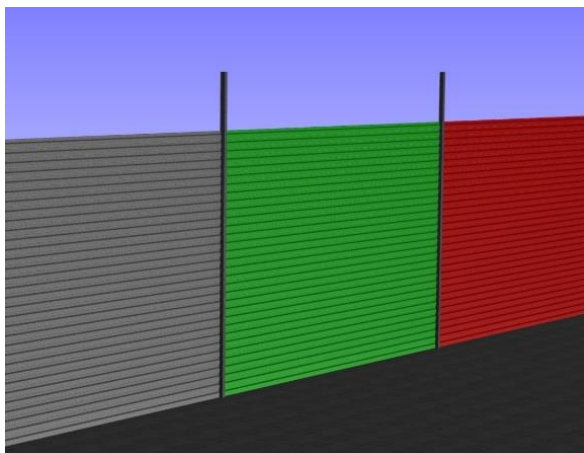

REMATE SUPERIOR FECHO (d=350mm)
MUNDITELHA®

REMATE LATERAL (d=330mm)
MUNDITELHA®

CALEIRO (d=313mm)
MUNDITELHA®

TOPO PARA PAINEL c/ 1m
MUNDITELHA®

REMATES

(FAZEMOS QUALQUER REMATE MEDIANTE DESENHO DO CLIENTE)

Remate Superior Encosto

Cumeeira

Remate Superior Fecho

Cumeeira Ventilada

Canto Exterior

Canto Interior

Remate Lateral

Remate Capacete

TAPUMES e VEDAÇÕES (PRUMOS + CHAPA MP-25/1000)

CORES COM ACABAMENTO RUGOSO POLIÉSTER 30μ

Barro RAL 8023

Barro RAL 8004

Cast. RAL 8017

Preto RAL 9005

Cinza RAL 7022

Imitação Telha Velha