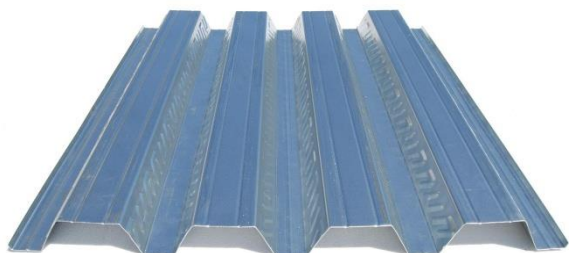

MUNDIPERFIL

SOLUÇÕES PARA COBERTURAS E FACHADAS

WWW.MUNDIPERFIL.COM

MUNDIDECK® (CHAPA COLABORANTE CERTIFICADA)
MAPA DE CARGAS DISPONÍVEL NA FICHA TÉCNICA

ESPESSURAS: 0,7 – 0,8 – 1,0 – 1,2 mm

MP-45/1000 (CHAPA COM SUPERFÍCIE RUGOSA)

REMATE SUPERIOR FECHO (d=350mm)
MUNDITELHA®

REMATE LATERAL (d=330mm)
MUNDITELHA®

CALEIRO (d=313mm)
MUNDITELHA®

TOPO PARA PAINEL c/ 1m
MUNDITELHA®

REMATES

(FAZEMOS QUALQUER REMATE MEDIANTE DESENHO DO CLIENTE)

Remate Superior Encosto

Cumeeira

Remate Superior Fecho

Cumeeira Ventilada

Canto Exterior

Canto Interior

Remate Lateral

Remate Capacete