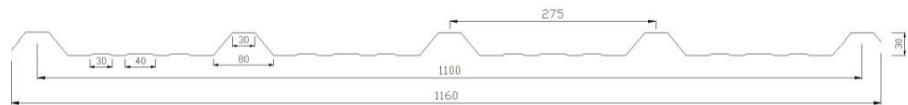

ESPESSURA: 0,5 mm

MP-40/1000

ESPESSURAS: 0,4 - 0,5 – 0,6 mm

MP-30/1100/1

ESPESSURAS: 0,4 - 0,5 - 0,6 mm

MP-30/1100/2

ESPESSURAS: 0,4 - 0,5 - 0,6 mm

MP-30/1100/3

ESPESSURAS: 0,4 - 0,5 - 0,6 mm

MP-28/1050

ESPESSURAS: 0,4 - 0,5 - 0,6 mm

MP-25/1000

ESPESSURAS: 0,4 - 0,5 - 0,6 mm

MP-18/1064

ESPESSURAS: 0,4 - 0,5 - 0,6 mm

MP-12/1100

ESPESSURAS: 0,4 - 0,5 - 0,6 mm

MP-10/1040

ESPESSURAS: 0,4 - 0,5 - 0,6 mm

REMATES MUNDITELHA®

(FAZEMOS QUALQUER REMATE MEDIANTE DESENHO DO CLIENTE)

REMATE SUPERIOR ENCOSTO (d=250mm)
MUNDITELHA®

CUME MUNDITELHA®
MOLDADO C/ 1m
(RECORTADO ou NÃO RECORTADO)

REMATE SUPERIOR FECHO (d=350mm)
MUNDITELHA®

REMATE LATERAL (d=330mm)
MUNDITELHA®

CALEIRO (d=313mm)
MUNDITELHA®

TOPO PARA PAINEL c/ 1m
MUNDITELHA®

REMATES

(FAZEMOS QUALQUER REMATE MEDIANTE DESENHO DO CLIENTE)