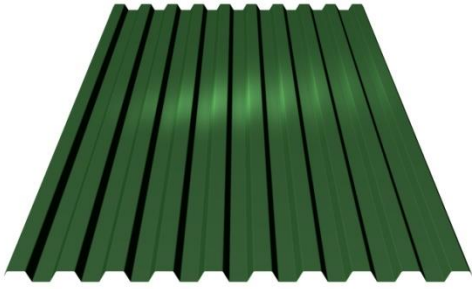

MP-25/1000

ESPESSURAS: 0,4 - 0,5 - 0,6 mm