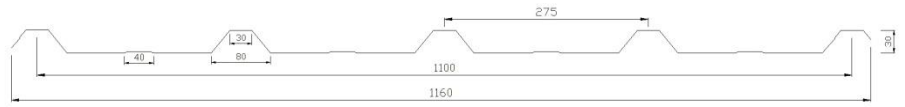

ESPESSURA: 0,5 mm

MP-40/1000

ESPESSURAS: 0,4 - 0,5 – 0,6 mm

MP-30/1100/1

ESPESSURAS: 0,4 - 0,5 - 0,6 mm

MP-30/1100/2

ESPESSURAS: 0,4 - 0,5 - 0,6 mm

MP-30/1100/3

ESPESSURAS: 0,4 - 0,5 - 0,6 mm

MP-28/1050

ESPESSURAS: 0,4 - 0,5 - 0,6 mm

MP-25/1000

ESPESSURAS: 0,4 - 0,5 - 0,6 mm

MP-18/1064

ESPESSURAS: 0,4 - 0,5 - 0,6 mm

MP-12/1100

ESPESSURAS: 0,4 - 0,5 - 0,6 mm

MP-10/1040

ESPESSURAS: 0,4 - 0,5 - 0,6 mm

REMATES MUNDITELHA®

(FAZEMOS QUALQUER REMATE MEDIANTE DESENHO DO CLIENTE)

REMATE SUPERIOR ENCOSTO (d=250mm)
MUNDITELHA®

CUME MUNDITELHA®
MOLDADO C/ 1m
(RECORTADO ou NÃO RECORTADO)

REMATE SUPERIOR FECHO (d=350mm)
MUNDITELHA®

REMATE LATERAL (d=330mm)
MUNDITELHA®

CALEIRO (d=313mm)
MUNDITELHA®

TOPO PARA PAINEL c/ 1m
MUNDITELHA®

REMATES

(FAZEMOS QUALQUER REMATE MEDIANTE DESENHO DO CLIENTE)