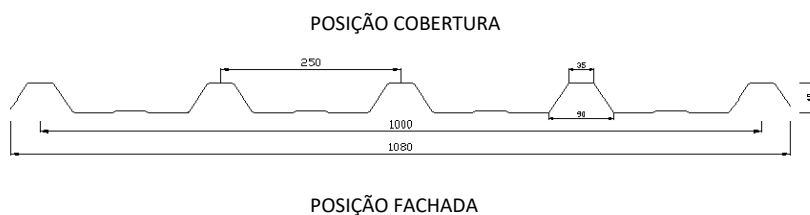

MUNDIPERFIL

SOLUÇÕES PARA COBERTURAS E FACHADAS

WWW.MUNDIPERFIL.COM

MUNDIDECK® (CHAPA COLABORANTE CERTIFICADA)
MAPA DE CARGAS DISPONÍVEL NA FICHA TÉCNICA

ESPESSURAS: 0,7 – 0,8 – 1,0 – 1,2 mm

MP-45/1000 (CHAPA COM SUPERFÍCIE RUGOSA)

ESPESSURA: 0,5 mm

MP-40/1000

ESPESSURAS: 0,4 - 0,5 – 0,6 mm

MP-30/1100/1

ESPESSURAS: 0,4 - 0,5 - 0,6 mm

MP-30/1100/2

ESPESSURAS: 0,4 - 0,5 - 0,6 mm

MP-30/1100/3

ESPESSURAS: 0,4 - 0,5 - 0,6 mm

MP-10/1040

ESPESSURAS: 0,4 - 0,5 - 0,6 mm

REMATES MUNDITELHA®

(FAZEMOS QUALQUER REMATE MEDIANTE DESENHO DO CLIENTE)

REMATE SUPERIOR ENCOSTO (d=250mm)
MUNDITELHA®

CUME MUNDITELHA®
MOLDADO C/ 1m
(RECORTADO ou NÃO RECORTADO)

REMATE SUPERIOR FECHO (d=350mm)
MUNDITELHA®

REMATE LATERAL (d=330mm)
MUNDITELHA®

CALEIRO (d=313mm)
MUNDITELHA®

TOPO PARA PAINEL c/ 1m
MUNDITELHA®

REMATES

(FAZEMOS QUALQUER REMATE MEDIANTE DESENHO DO CLIENTE)