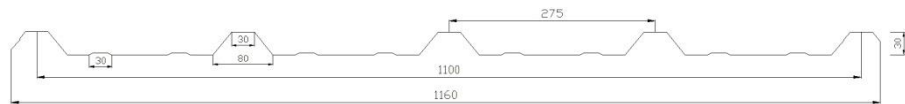

ESPESSURA: 0,5 mm

MP-40/1000

ESPESSURAS: 0,4 - 0,5 – 0,6 mm

MP-30/1100/1

ESPESSURAS: 0,4 - 0,5 - 0,6 mm

MP-30/1100/2

ESPESSURAS: 0,4 - 0,5 - 0,6 mm

MP-30/1100/3

ESPESSURAS: 0,4 - 0,5 - 0,6 mm

MP-28/1050

ESPESSURAS: 0,4 - 0,5 - 0,6 mm

MP-25/1000

ESPESSURAS: 0,4 - 0,5 - 0,6 mm

MP-18/1064

ESPESSURAS: 0,4 - 0,5 - 0,6 mm

MP-12/1100

ESPESSURAS: 0,4 - 0,5 - 0,6 mm

MP-10/1040

ESPESSURAS: 0,4 - 0,5 - 0,6 mm

REMATES MUNDITELHA®

(FAZEMOS QUALQUER REMATE MEDIANTE DESENHO DO CLIENTE)

REMATE SUPERIOR ENCOSTO (d=250mm)
MUNDITELHA®

CUME MUNDITELHA®
MOLDADO C/ 1m
(RECORTADO ou NÃO RECORTADO)

REMATE SUPERIOR FECHO (d=350mm)
MUNDITELHA®

REMATE LATERAL (d=330mm)
MUNDITELHA®

CALEIRO (d=313mm)
MUNDITELHA®

TOPO PARA PAINEL c/ 1m
MUNDITELHA®

REMATES

(FAZEMOS QUALQUER REMATE MEDIANTE DESENHO DO CLIENTE)