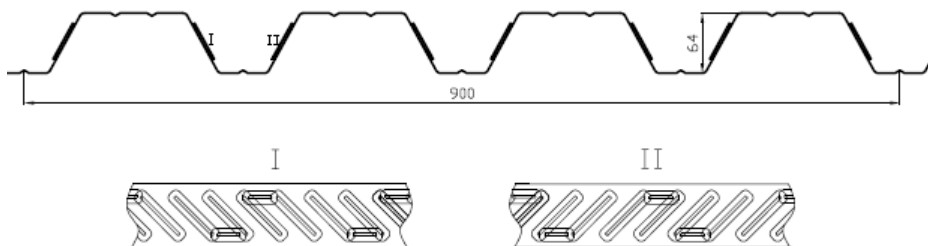

MUNDIPERFIL

SOLUÇÕES PARA COBERTURAS E FACHADAS

WWW.MUNDIPERFIL.COM

MUNDIDECK® (CHAPA COLABORANTE CERTIFICADA)
MAPA DE CARGAS DISPONÍVEL NA FICHA TÉCNICA

ESPESSURAS: 0,7 – 0,8 – 1,0 – 1,2 mm

MP-45/1000 (CHAPA COM SUPERFÍCIE RUGOSA)

ESPESSURAS: 0,4 - 0,5 - 0,6 mm

MP-10/1040

ESPESSURAS: 0,4 - 0,5 - 0,6 mm

REMATES MUNDITELHA®

(FAZEMOS QUALQUER REMATE MEDIANTE DESENHO DO CLIENTE)

REMATE SUPERIOR ENCOSTO (d=250mm)
MUNDITELHA®

CUME MUNDITELHA®
MOLDADO C/ 1m
(RECORTADO ou NÃO RECORTADO)

REMATE SUPERIOR FECHO (d=350mm)
MUNDITELHA®

REMATE LATERAL (d=330mm)
MUNDITELHA®

CALEIRO (d=313mm)
MUNDITELHA®

TOPO PARA PAINEL c/ 1m
MUNDITELHA®

REMATES

(FAZEMOS QUALQUER REMATE MEDIANTE DESENHO DO CLIENTE)