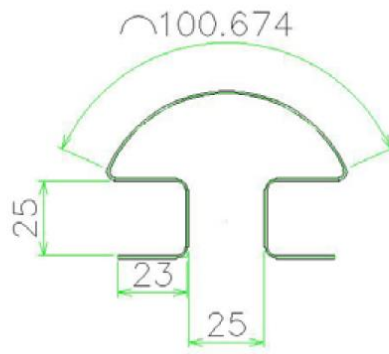

REMATES

(FAZEMOS QUALQUER REMATE MEDIANTE DESENHO DO CLIENTE)

TAPUMES e VEDAÇÕES (PRUMOS + CHAPA MP-25/1000)