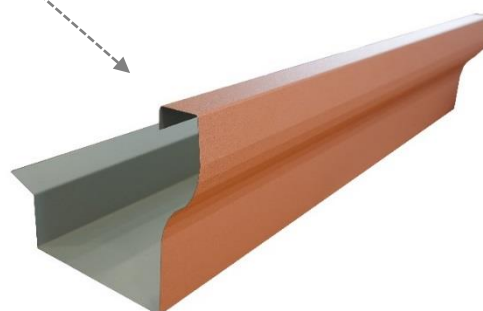

ESPESSURAS: 0,4 - 0,5 - 0,6 mm

MP-10/1040

ESPESSURAS: 0,4 - 0,5 - 0,6 mm

REMATES MUNDITELHA®

(FAZEMOS QUALQUER REMATE MEDIANTE DESENHO DO CLIENTE)

REMATE SUPERIOR ENCOSTO (d=250mm)
MUNDITELHA®

CUME MUNDITELHA®
MOLDADO C/ 1m
(RECORTADO ou NÃO RECORTADO)

REMATE SUPERIOR FECHO (d=350mm)
MUNDITELHA®

REMATE LATERAL (d=330mm)
MUNDITELHA®

CALEIRO (d=313mm)
MUNDITELHA®

TOPO PARA PAINEL c/ 1m
MUNDITELHA®

REMATES

(FAZEMOS QUALQUER REMATE MEDIANTE DESENHO DO CLIENTE)

Remate Superior Encosto

Cumeeira

Remate Superior Fecho

Cumeeira Ventilada

Canto Exterior

Canto Interior

Remate Lateral

Remate Capacete

TAPUMES e VEDAÇÕES (PRUMOS + CHAPA MP-25/1000)

CORES COM ACABAMENTO RUGOSO POLIÉSTER 30μ

Barro RAL 8023

Barro RAL 8004

Cast. RAL 8017

Preto RAL 9005

Cinza RAL 7022

Imitação Telha Velha