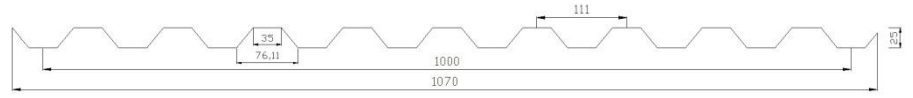

ESPESSURAS: 0,4 - 0,5 - 0,6 mm

MP-28/1050

ESPESSURAS: 0,4 - 0,5 - 0,6 mm

MP-25/1000

ESPESSURAS: 0,4 - 0,5 - 0,6 mm

MP-18/1064

ESPESSURAS: 0,4 - 0,5 - 0,6 mm

MP-12/1100

ESPESSURAS: 0,4 - 0,5 - 0,6 mm

MP-10/1040

ESPESSURAS: 0,4 - 0,5 - 0,6 mm

REMATES MUNDITELHA®

(FAZEMOS QUALQUER REMATE MEDIANTE DESENHO DO CLIENTE)

REMATE SUPERIOR ENCOSTO (d=250mm)
MUNDITELHA®

CUME MUNDITELHA®
MOLDADO C/ 1m
(RECORTADO ou NÃO RECORTADO)

REMATE SUPERIOR FECHO (d=350mm)
MUNDITELHA®

REMATE LATERAL (d=330mm)
MUNDITELHA®

CALEIRO (d=313mm)
MUNDITELHA®

TOPO PARA PAINEL c/ 1m
MUNDITELHA®

REMATES

(FAZEMOS QUALQUER REMATE MEDIANTE DESENHO DO CLIENTE)