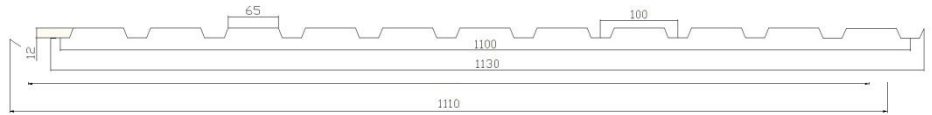

ESPESSURAS: 0,4 - 0,5 - 0,6 mm

MP-28/1050

ESPESSURAS: 0,4 - 0,5 - 0,6 mm

MP-25/1000

ESPESSURAS: 0,4 - 0,5 - 0,6 mm

MP-18/1064

ESPESSURAS: 0,4 - 0,5 - 0,6 mm

MP-12/1100

ESPESSURAS: 0,4 - 0,5 - 0,6 mm

MP-10/1040

ESPESSURAS: 0,4 - 0,5 - 0,6 mm

REMATES MUNDITELHA®

(FAZEMOS QUALQUER REMATE MEDIANTE DESENHO DO CLIENTE)

REMATE SUPERIOR ENCOSTO (d=250mm)
MUNDITELHA®

CUME MUNDITELHA®
MOLDADO C/ 1m
(RECORTADO ou NÃO RECORTADO)

REMATE SUPERIOR FECHO (d=350mm)
MUNDITELHA®

REMATE LATERAL (d=330mm)
MUNDITELHA®

CALEIRO (d=313mm)
MUNDITELHA®

TOPO PARA PAINEL c/ 1m
MUNDITELHA®

REMATES

(FAZEMOS QUALQUER REMATE MEDIANTE DESENHO DO CLIENTE)