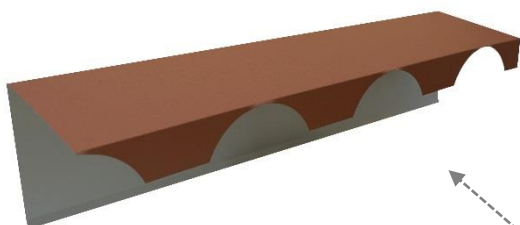

ESPESSURAS: 0,4 - 0,5 - 0,6 mm

MP-10/1040

ESPESSURAS: 0,4 - 0,5 - 0,6 mm

REMATES MUNDITELHA®

(FAZEMOS QUALQUER REMATE MEDIANTE DESENHO DO CLIENTE)

REMATE SUPERIOR ENCOSTO (d=250mm)
MUNDITELHA®

CUME MUNDITELHA®
MOLDADO C/ 1m
(RECORTADO ou NÃO RECORTADO)

REMATE SUPERIOR FECHO (d=350mm)
MUNDITELHA®

REMATE LATERAL (d=330mm)
MUNDITELHA®

CALEIRO (d=313mm)
MUNDITELHA®

TOPO PARA PAINEL c/ 1m
MUNDITELHA®

REMATES

(FAZEMOS QUALQUER REMATE MEDIANTE DESENHO DO CLIENTE)

Remate Superior Encosto

Cumeeira

Remate Superior Fecho

Cumeeira Ventilada

Canto Exterior

Canto Interior

Remate Lateral

Remate Capacete