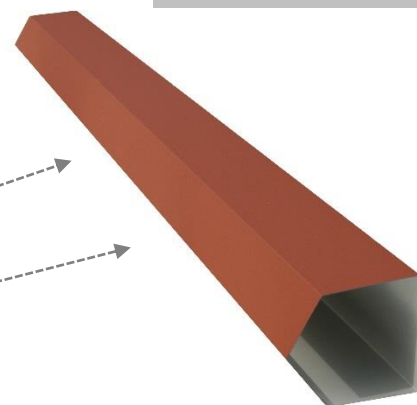

ESPESSURAS: 0,4 - 0,5 - 0,6 mm

MP-10/1040

ESPESSURAS: 0,4 - 0,5 - 0,6 mm

REMATES MUNDITELHA®

(FAZEMOS QUALQUER REMATE MEDIANTE DESENHO DO CLIENTE)

REMATE SUPERIOR ENCOSTO (d=250mm)
MUNDITELHA®

CUME MUNDITELHA®
MOLDADO C/ 1m
(RECORTADO ou NÃO RECORTADO)

REMATE SUPERIOR FECHO (d=350mm)
MUNDITELHA®

REMATE LATERAL (d=330mm)
MUNDITELHA®

CALEIRO (d=313mm)
MUNDITELHA®

TOPO PARA PAINEL c/ 1m
MUNDITELHA®

REMATES

(FAZEMOS QUALQUER REMATE MEDIANTE DESENHO DO CLIENTE)

TAPUMES e VEDAÇÕES (PRUMOS + CHAPA MP-25/1000)

CORES COM ACABAMENTO RUGOSO POLIÉSTER 30μ

Barro RAL 8023

Barro RAL 8004

Cast. RAL 8017

Preto RAL 9005

Cinza RAL 7022

Imitação Telha Velha