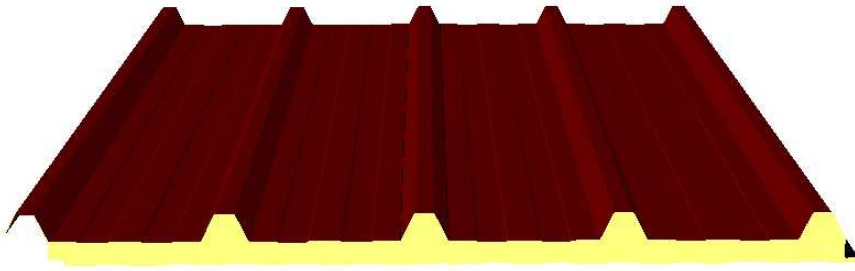

Outros comprimentos sob consulta.

PAINEL MUNDIAGRO® (CHAPA DE FIBRA NO INTERIOR)

3 ONDAS ou 5 ONDAS

ESPESSURAS: 30 - 40 - 50 - 60 - 80 - 100 mm

PAINEL POLIURETANO COBERTURA 5 ONDAS

REF: "MC 1000/5 PUR"

ESPESSURAS: 30 - 40 - 50 - 60 - 80 - 100 mm

PAINEL POLIURETANO COBERTURA 3 ONDAS

REF: "MC 1000/3 PUR"

ESPESSURAS: 30 - 40 - 50 - 60 - 80 - 100 mm

PAINEL POLIURETANO COBERTURA FIXAÇÃO OCULTA

REF: "MC 1000/TJ PUR"

ESPESSURAS: 30 - 40 - 50 - 60 mm

CARTA DE CORES EM STOCK (outras cores disponíveis sob consulta)