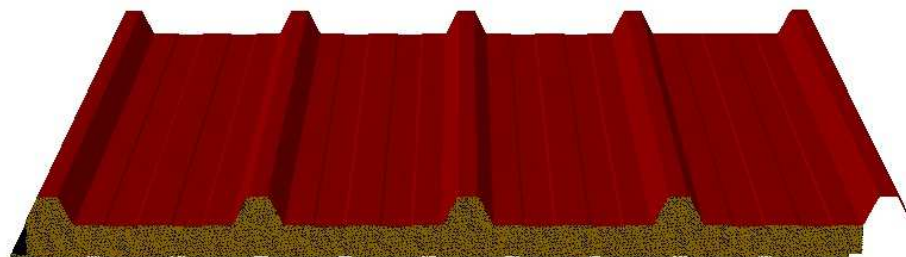

MUNDIPERFIL

CATÁLOGO PAINEL COBERTURA

WWW.MUNDIPERFIL.COM

PAINEL COBERTURA EM LÃ DE ROCHA

PAINEL LÃ DE ROCHA COBERTURA

REF: "MC 1000 LR"

ESPESSURAS: 40 – 50 – 75 – 100 mm

PAINEL LÃ DE ROCHA COBERTURA PERFURADO

REF: "MC 1000 LR/PF"

ESPESSURAS: 40 – 50 – 75 – 100 mm

PAINEL COBERTURA EM POLIURETANO

PAINEL MUNDITELHA®

(MARCA E DESENHO REGISTRADOS NO INPI)

ESPESSURAS MÉDIAS: 40 - 60 mm

COMPRIMENTOS PRODUZIDOS:

2.100mm	2.450mm	2.800mm	3.150mm	3.500mm	3.850mm	4.200mm	4.550mm	4.900mm	5.250mm
5.600mm	5.950mm	6.300mm	6.650mm	7.000mm	7.350mm	7.700mm	8.050mm	8.400mm	8.750mm
9.100mm	9.450mm	9.800mm	10.150mm	10.500mm	10.850mm	11.200mm	11.550mm	11.900mm	12.250mm
12.600mm	12.950mm	13.300mm	13.650mm	14.000mm	14.350mm	14.700mm	15.050mm	15.400mm	15.750mm

Outros comprimentos sob consulta.

PAINEL MUNDIAGRO® (CHAPA DE FIBRA NO INTERIOR)

3 ONDAS ou 5 ONDAS

ESPESSURAS: 30 - 40 - 50 - 60 - 80 - 100 mm

PAINEL POLIURETANO COBERTURA 5 ONDAS

REF: "MC 1000/5 PUR"

ESPESSURAS: 30 - 40 - 50 - 60 - 80 - 100 mm

PAINEL POLIURETANO COBERTURA 3 ONDAS

REF: "MC 1000/3 PUR"

ESPESSURAS: 30 - 40 - 50 - 60 - 80 - 100 mm

PAINEL POLIURETANO COBERTURA FIXAÇÃO OCULTA

REF: "MC 1000/TJ PUR"

ESPESSURAS: 30 - 40 - 50 - 60 mm

CARTA DE CORES EM STOCK (outras cores disponíveis sob consulta)