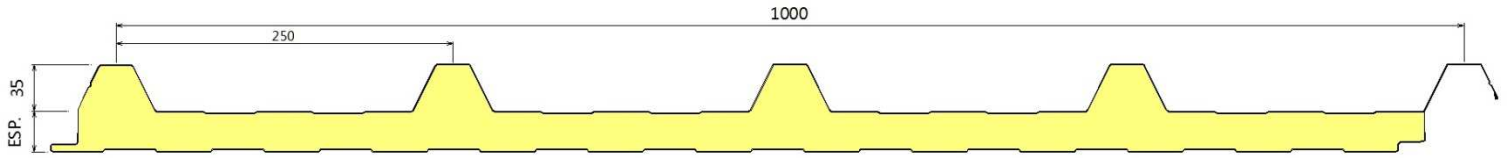

REF: "MC 1000 LR/PF"

ESPESSURAS: 40 – 50 – 75 – 100 mm

PAINEL COBERTURA EM POLIURETANO

PAINEL MUNDITELHA®

(MARCA E DESENHO REGISTRADOS NO INPI)

ESPESSURAS MÉDIAS: 40 - 60 mm

COMPRIMENTOS PRODUZIDOS:

2.100mm	2.450mm	2.800mm	3.150mm	3.500mm	3.850mm	4.200mm	4.550mm	4.900mm	5.250mm
5.600mm	5.950mm	6.300mm	6.650mm	7.000mm	7.350mm	7.700mm	8.050mm	8.400mm	8.750mm
9.100mm	9.450mm	9.800mm	10.150mm	10.500mm	10.850mm	11.200mm	11.550mm	11.900mm	12.250mm
12.600mm	12.950mm	13.300mm	13.650mm	14.000mm	14.350mm	14.700mm	15.050mm	15.400mm	15.750mm

Outros comprimentos sob consulta.

PAINEL MUNDIAGRO® (CHAPA DE FIBRA NO INTERIOR)

3 ONDAS ou 5 ONDAS

ESPESSURAS: 30 - 40 - 50 - 60 - 80 - 100 mm

PAINEL POLIURETANO COBERTURA 5 ONDAS

REF: "MC 1000/5 PUR"

ESPESSURAS: 30 - 40 - 50 - 60 - 80 - 100 mm