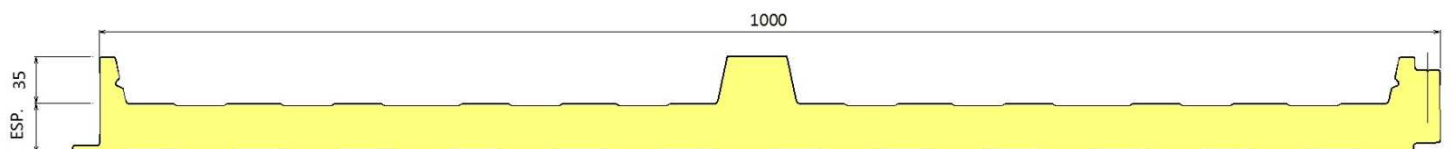

Outros comprimentos sob consulta.

PAINEL MUNDIAGRO® (CHAPA DE FIBRA NO INTERIOR)

3 ONDAS ou 5 ONDAS

ESPESSURAS: 30 - 40 - 50 - 60 - 80 - 100 mm

PAINEL POLIURETANO COBERTURA 5 ONDAS

REF: "MC 1000/5 PUR"

ESPESSURAS: 30 - 40 - 50 - 60 - 80 - 100 mm

PAINEL POLIURETANO COBERTURA 3 ONDAS

REF: "MC 1000/3 PUR"

ESPESSURAS: 30 - 40 - 50 - 60 - 80 - 100 mm

PAINEL POLIURETANO COBERTURA FIXAÇÃO OCULTA

REF: "MC 1000/TJ PUR"

ESPESSURAS: 30 - 40 - 50 - 60 mm

CARTA DE CORES EM STOCK (outras cores disponíveis sob consulta)