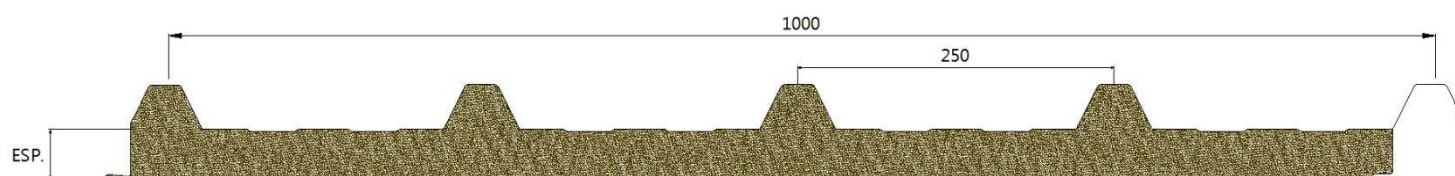

MUNDIPERFIL

CATÁLOGO PAINEL COBERTURA

WWW.MUNDIPERFIL.COM

PAINEL COBERTURA EM LÃ DE ROCHA

PAINEL LÃ DE ROCHA COBERTURA

REF: "MC 1000 LR"

ESPESSURAS: 40 – 50 – 75 – 100 mm

PAINEL LÃ DE ROCHA COBERTURA PERFURADO

REF: "MC 1000 LR/PF"

ESPESSURAS: 40 – 50 – 75 – 100 mm

PAINEL COBERTURA EM POLIURETANO

PAINEL MUNDITELHA®

(MARCA E DESENHO REGISTRADOS NO INPI)

ESPESSURAS MÉDIAS: 40 - 60 mm

COMPRIMENTOS PRODUZIDOS:

2.100mm	2.450mm	2.800mm	3.150mm	3.500mm	3.850mm	4.200mm	4.550mm	4.900mm	5.250mm
5.600mm	5.950mm	6.300mm	6.650mm	7.000mm	7.350mm	7.700mm	8.050mm	8.400mm	8.750mm
9.100mm	9.450mm	9.800mm	10.150mm	10.500mm	10.850mm	11.200mm	11.550mm	11.900mm	12.250mm
12.600mm	12.950mm	13.300mm	13.650mm	14.000mm	14.350mm	14.700mm	15.050mm	15.400mm	15.750mm

Outros comprimentos sob consulta.

PAINEL MUNDIAGRO® (CHAPA DE FIBRA NO INTERIOR)

3 ONDAS ou 5 ONDAS

ESPESSURAS: 30 - 40 - 50 - 60 - 80 - 100 mm

PAINEL POLIURETANO COBERTURA 5 ONDAS

REF: "MC 1000/5 PUR"

ESPESSURAS: 30 - 40 - 50 - 60 - 80 - 100 mm