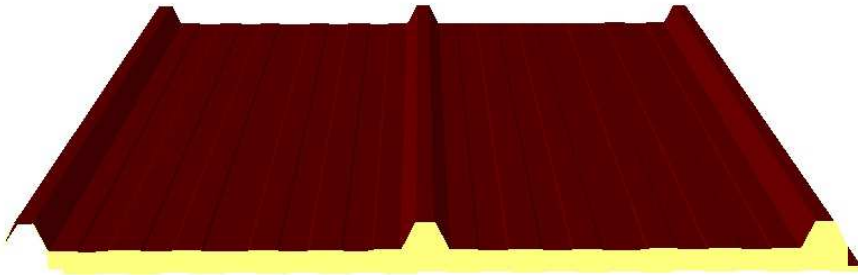

REF: "MC 1000 LR/PF"

ESPESSURAS: 40 – 50 – 75 – 100 mm

PAINEL COBERTURA EM POLIURETANO

PAINEL MUNDITELHA®

(MARCA E DESENHO REGISTRADOS NO INPI)

ESPESSURAS MÉDIAS: 40 - 60 mm

COMPRIMENTOS PRODUZIDOS:

2.100mm	2.450mm	2.800mm	3.150mm	3.500mm	3.850mm	4.200mm	4.550mm	4.900mm	5.250mm
5.600mm	5.950mm	6.300mm	6.650mm	7.000mm	7.350mm	7.700mm	8.050mm	8.400mm	8.750mm
9.100mm	9.450mm	9.800mm	10.150mm	10.500mm	10.850mm	11.200mm	11.550mm	11.900mm	12.250mm
12.600mm	12.950mm	13.300mm	13.650mm	14.000mm	14.350mm	14.700mm	15.050mm	15.400mm	15.750mm

Outros comprimentos sob consulta.

PAINEL MUNDIAGRO® (CHAPA DE FIBRA NO INTERIOR)

3 ONDAS ou 5 ONDAS

ESPESSURAS: 30 - 40 - 50 - 60 - 80 - 100 mm

PAINEL POLIURETANO COBERTURA 5 ONDAS

REF: "MC 1000/5 PUR"

ESPESSURAS: 30 - 40 - 50 - 60 - 80 - 100 mm

PAINEL POLIURETANO COBERTURA 3 ONDAS

REF: "MC 1000/3 PUR"

ESPESSURAS: 30 - 40 - 50 - 60 - 80 - 100 mm

PAINEL POLIURETANO COBERTURA FIXAÇÃO OCULTA

REF: "MC 1000/TJ PUR"

ESPESSURAS: 30 - 40 - 50 - 60 mm

CARTA DE CORES EM STOCK (outras cores disponíveis sob consulta)