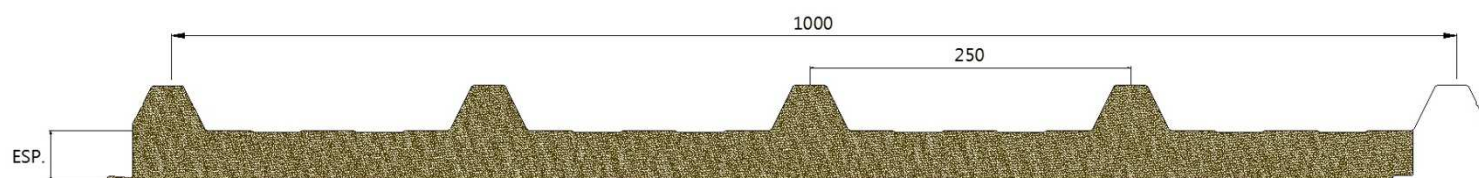

MUNDIPERFIL

CATÁLOGO PAINEL COBERTURA

WWW.MUNDIPERFIL.COM

PAINEL COBERTURA EM LÃ DE ROCHA

PAINEL LÃ DE ROCHA COBERTURA

REF: "MC 1000 LR"

ESPESSURAS: 40 – 50 – 75 – 100 mm

PAINEL LÃ DE ROCHA COBERTURA PERFURADO

REF: "MC 1000 LR/PF"

ESPESSURAS: 40 – 50 – 75 – 100 mm

PAINEL COBERTURA EM POLIURETANO

PAINEL MUNDITELHA®

(MARCA E DESENHO REGISTRADOS NO INPI)

ESPESSURAS MÉDIAS: 40 - 60 mm

COMPRIMENTOS PRODUZIDOS:

2.100mm	2.450mm	2.800mm	3.150mm	3.500mm	3.850mm	4.200mm	4.550mm	4.900mm	5.250mm
5.600mm	5.950mm	6.300mm	6.650mm	7.000mm	7.350mm	7.700mm	8.050mm	8.400mm	8.750mm
9.100mm	9.450mm	9.800mm	10.150mm	10.500mm	10.850mm	11.200mm	11.550mm	11.900mm	12.250mm
12.600mm	12.950mm	13.300mm	13.650mm	14.000mm	14.350mm	14.700mm	15.050mm	15.400mm	15.750mm

Outros comprimentos sob consulta.

PAINEL MUNDIAGRO® (CHAPA DE FIBRA NO INTERIOR)

3 ONDAS ou 5 ONDAS

ESPESSURAS: 30 - 40 - 50 - 60 - 80 - 100 mm

PAINEL POLIURETANO COBERTURA 5 ONDAS

REF: "MC 1000/5 PUR"

ESPESSURAS: 30 - 40 - 50 - 60 - 80 - 100 mm

PAINEL POLIURETANO COBERTURA 3 ONDAS

REF: "MC 1000/3 PUR"

ESPESSURAS: 30 - 40 - 50 - 60 - 80 - 100 mm

PAINEL POLIURETANO COBERTURA FIXAÇÃO OCULTA

REF: "MC 1000/TJ PUR"

ESPESSURAS: 30 - 40 - 50 - 60 mm

CARTA DE CORES EM STOCK (outras cores disponíveis sob consulta)