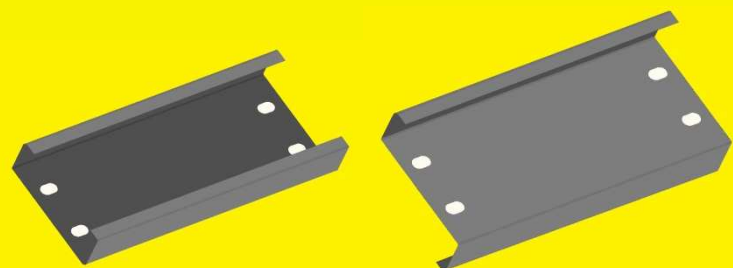

MUNDIPERFIL

CATÁLOGO PAINEL COBERTURA

WWW.MUNDIPERFIL.COM

PAINEL COBERTURA EM LÃ DE ROCHA

PAINEL LÃ DE ROCHA COBERTURA

REF: "MC 1000 LR"

ESPESSURAS: 40 – 50 – 75 – 100 mm

PAINEL LÃ DE ROCHA COBERTURA PERFURADO

REF: "MC 1000 LR/PF"

ESPESSURAS: 40 – 50 – 75 – 100 mm

PAINEL COBERTURA EM POLIURETANO

PAINEL MUNDITELHA®

(MARCA E DESENHO REGISTRADOS NO INPI)

ESPESSURAS MÉDIAS: 40 - 60 mm

COMPRIMENTOS PRODUZIDOS:

2.100mm	2.450mm	2.800mm	3.150mm	3.500mm	3.850mm	4.200mm	4.550mm	4.900mm	5.250mm
5.600mm	5.950mm	6.300mm	6.650mm	7.000mm	7.350mm	7.700mm	8.050mm	8.400mm	8.750mm
9.100mm	9.450mm	9.800mm	10.150mm	10.500mm	10.850mm	11.200mm	11.550mm	11.900mm	12.250mm
12.600mm	12.950mm	13.300mm	13.650mm	14.000mm	14.350mm	14.700mm	15.050mm	15.400mm	15.750mm

Outros comprimentos sob consulta.

PAINEL MUNDIAGRO® (CHAPA DE FIBRA NO INTERIOR)

3 ONDAS ou 5 ONDAS

ESPESSURAS: 30 - 40 - 50 - 60 - 80 - 100 mm

PAINEL POLIURETANO COBERTURA 5 ONDAS

REF: "MC 1000/5 PUR"

ESPESSURAS: 30 - 40 - 50 - 60 - 80 - 100 mm

PAINEL POLIURETANO COBERTURA 3 ONDAS

REF: "MC 1000/3 PUR"

ESPESSURAS: 30 - 40 - 50 - 60 - 80 - 100 mm

PAINEL POLIURETANO COBERTURA FIXAÇÃO OCULTA

REF: "MC 1000/TJ PUR"

ESPESSURAS: 30 - 40 - 50 - 60 mm

CARTA DE CORES EM STOCK (outras cores disponíveis sob consulta)