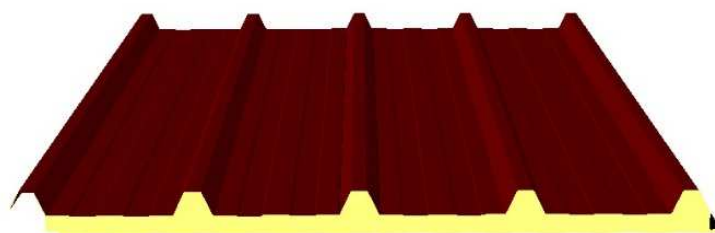

REF: "MC 1000 LR/PF"

ESPESSURAS: 40 – 50 – 75 – 100 mm

PAINEL COBERTURA EM POLIURETANO

PAINEL MUNDITELHA®

(MARCA E DESENHO REGISTRADOS NO INPI)

ESPESSURAS MÉDIAS: 40 - 60 mm

COMPRIMENTOS PRODUZIDOS:

2.100mm	2.450mm	2.800mm	3.150mm	3.500mm	3.850mm	4.200mm	4.550mm	4.900mm	5.250mm
5.600mm	5.950mm	6.300mm	6.650mm	7.000mm	7.350mm	7.700mm	8.050mm	8.400mm	8.750mm
9.100mm	9.450mm	9.800mm	10.150mm	10.500mm	10.850mm	11.200mm	11.550mm	11.900mm	12.250mm
12.600mm	12.950mm	13.300mm	13.650mm	14.000mm	14.350mm	14.700mm	15.050mm	15.400mm	15.750mm

Outros comprimentos sob consulta.

PAINEL MUNDIAGRO® (CHAPA DE FIBRA NO INTERIOR)

3 ONDAS ou 5 ONDAS

ESPESSURAS: 30 - 40 - 50 - 60 - 80 - 100 mm

PAINEL POLIURETANO COBERTURA 5 ONDAS

REF: "MC 1000/5 PUR"

ESPESSURAS: 30 - 40 - 50 - 60 - 80 - 100 mm

PAINEL POLIURETANO COBERTURA 3 ONDAS

REF: "MC 1000/3 PUR"

ESPESSURAS: 30 - 40 - 50 - 60 - 80 - 100 mm

PAINEL POLIURETANO COBERTURA FIXAÇÃO OCULTA

REF: "MC 1000/TJ PUR"

ESPESSURAS: 30 - 40 - 50 - 60 mm

CARTA DE CORES EM STOCK (outras cores disponíveis sob consulta)