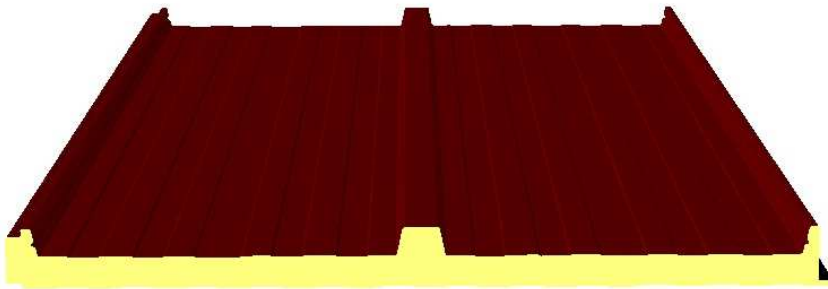

Outros comprimentos sob consulta.

PAINEL MUNDIAGRO® (CHAPA DE FIBRA NO INTERIOR)

3 ONDAS ou 5 ONDAS

ESPESSURAS: 30 - 40 - 50 - 60 - 80 - 100 mm

PAINEL POLIURETANO COBERTURA 5 ONDAS

REF: "MC 1000/5 PUR"

ESPESSURAS: 30 - 40 - 50 - 60 - 80 - 100 mm

PAINEL POLIURETANO COBERTURA 3 ONDAS

REF: "MC 1000/3 PUR"

ESPESSURAS: 30 - 40 - 50 - 60 - 80 - 100 mm

PAINEL POLIURETANO COBERTURA FIXAÇÃO OCULTA

REF: "MC 1000/TJ PUR"

ESPESSURAS: 30 - 40 - 50 - 60 mm

CARTA DE CORES EM STOCK (outras cores disponíveis sob consulta)