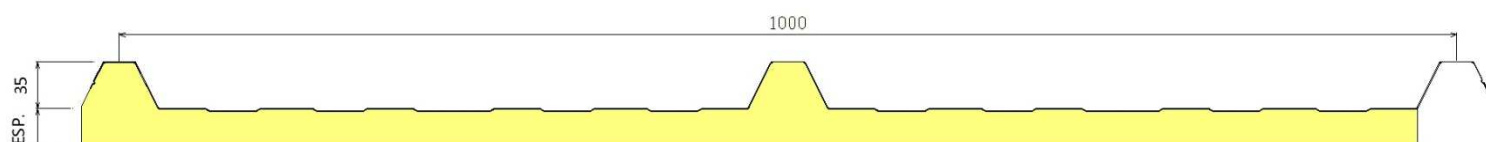

REF: "MC 1000 LR/PF"

ESPESSURAS: 40 – 50 – 75 – 100 mm

PAINEL COBERTURA EM POLIURETANO

PAINEL MUNDITELHA®

(MARCA E DESENHO REGISTRADOS NO INPI)

ESPESSURAS MÉDIAS: 40 - 60 mm

COMPRIMENTOS PRODUZIDOS:

2.100mm	2.450mm	2.800mm	3.150mm	3.500mm	3.850mm	4.200mm	4.550mm	4.900mm	5.250mm
5.600mm	5.950mm	6.300mm	6.650mm	7.000mm	7.350mm	7.700mm	8.050mm	8.400mm	8.750mm
9.100mm	9.450mm	9.800mm	10.150mm	10.500mm	10.850mm	11.200mm	11.550mm	11.900mm	12.250mm
12.600mm	12.950mm	13.300mm	13.650mm	14.000mm	14.350mm	14.700mm	15.050mm	15.400mm	15.750mm

Outros comprimentos sob consulta.

PAINEL MUNDIAGRO® (CHAPA DE FIBRA NO INTERIOR)

3 ONDAS ou 5 ONDAS

ESPESSURAS: 30 - 40 - 50 - 60 - 80 - 100 mm

PAINEL POLIURETANO COBERTURA 5 ONDAS

REF: "MC 1000/5 PUR"

ESPESSURAS: 30 - 40 - 50 - 60 - 80 - 100 mm