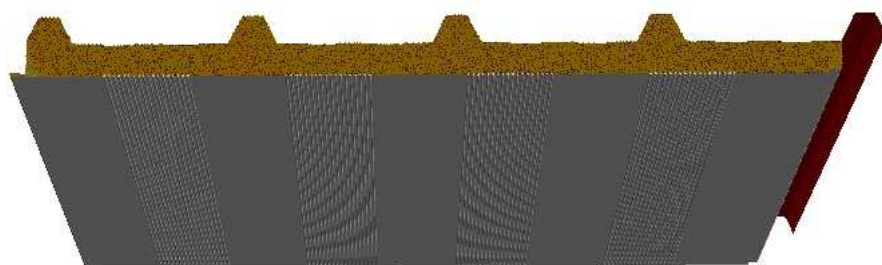

MUNDIPERFIL

CATÁLOGO PAINEL COBERTURA

WWW.MUNDIPERFIL.COM

PAINEL COBERTURA EM LÃ DE ROCHA

PAINEL LÃ DE ROCHA COBERTURA

REF: "MC 1000 LR"

ESPESSURAS: 40 – 50 – 75 – 100 mm

PAINEL LÃ DE ROCHA COBERTURA PERFURADO

REF: "MC 1000 LR/PF"

ESPESSURAS: 40 – 50 – 75 – 100 mm

PAINEL COBERTURA EM POLIURETANO

PAINEL MUNDITELHA®

(MARCA E DESENHO REGISTRADOS NO INPI)

ESPESSURAS MÉDIAS: 40 - 60 mm

COMPRIMENTOS PRODUZIDOS:

2.100mm	2.450mm	2.800mm	3.150mm	3.500mm	3.850mm	4.200mm	4.550mm	4.900mm	5.250mm
5.600mm	5.950mm	6.300mm	6.650mm	7.000mm	7.350mm	7.700mm	8.050mm	8.400mm	8.750mm
9.100mm	9.450mm	9.800mm	10.150mm	10.500mm	10.850mm	11.200mm	11.550mm	11.900mm	12.250mm
12.600mm	12.950mm	13.300mm	13.650mm	14.000mm	14.350mm	14.700mm	15.050mm	15.400mm	15.750mm

Outros comprimentos sob consulta.

PAINEL MUNDIAGRO® (CHAPA DE FIBRA NO INTERIOR)

3 ONDAS ou 5 ONDAS

ESPESSURAS: 30 - 40 - 50 - 60 - 80 - 100 mm

PAINEL POLIURETANO COBERTURA 5 ONDAS

REF: "MC 1000/5 PUR"

ESPESSURAS: 30 - 40 - 50 - 60 - 80 - 100 mm

PAINEL POLIURETANO COBERTURA 3 ONDAS

REF: "MC 1000/3 PUR"

ESPESSURAS: 30 - 40 - 50 - 60 - 80 - 100 mm

PAINEL POLIURETANO COBERTURA FIXAÇÃO OCULTA

REF: "MC 1000/TJ PUR"

ESPESSURAS: 30 - 40 - 50 - 60 mm

CARTA DE CORES EM STOCK (outras cores disponíveis sob consulta)