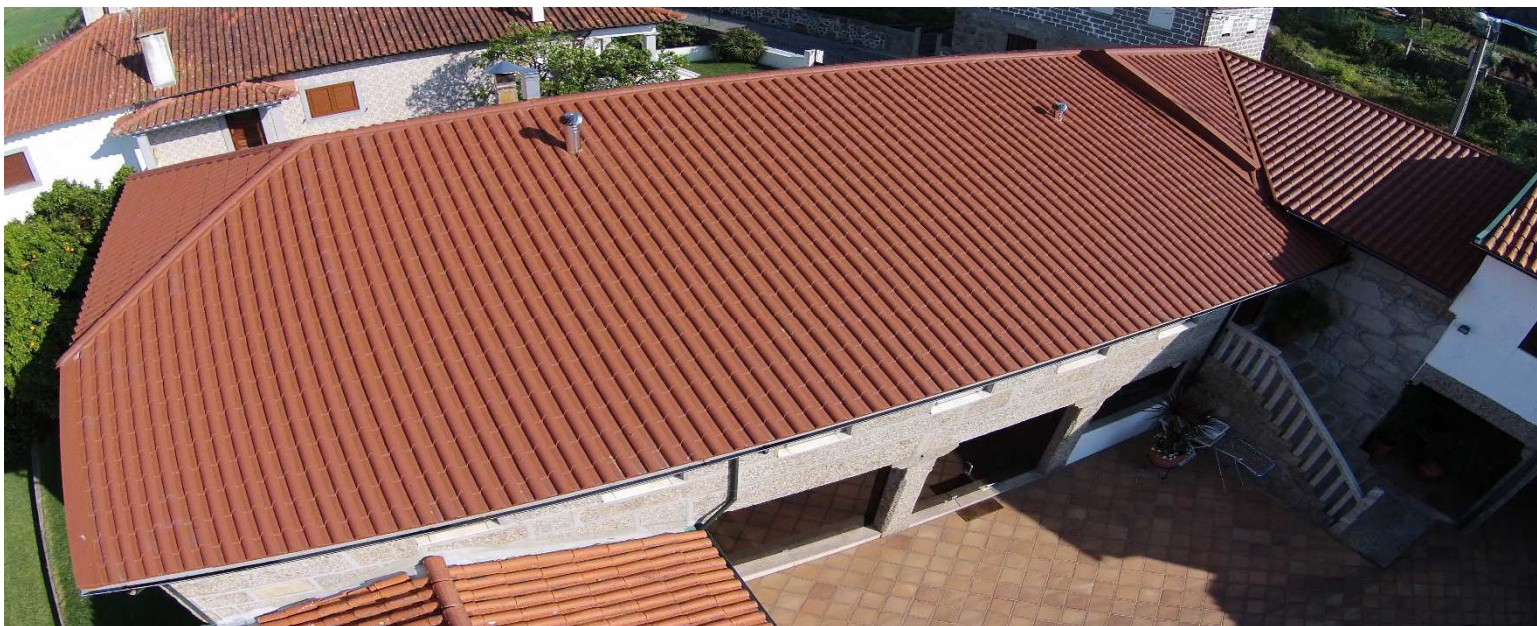

PAINEL POLIURETANO COBERTURA 3 ONDAS

REF: "MC 1000/3 PUR"

ESPESSURAS: 30 - 40 - 50 - 60 - 80 - 100 mm

PAINEL POLIURETANO COBERTURA FIXAÇÃO OCULTA

REF: "MC 1000/TJ PUR"

ESPESSURAS: 30 - 40 - 50 - 60 mm

CARTA DE CORES EM STOCK (outras cores disponíveis sob consulta)