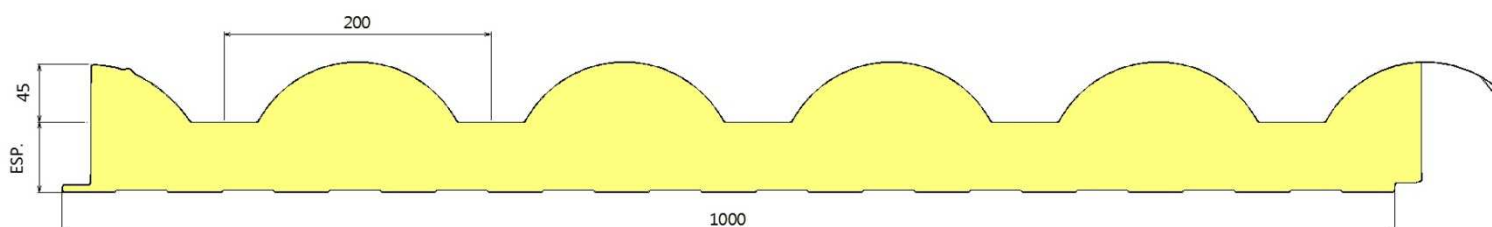

REF: "MC 1000 LR/PF"

ESPESSURAS: 40 – 50 – 75 – 100 mm

PAINEL COBERTURA EM POLIURETANO

PAINEL MUNDITELHA®

(MARCA E DESENHO REGISTRADOS NO INPI)

ESPESSURAS MÉDIAS: 40 - 60 mm

COMPRIMENTOS PRODUZIDOS:

2.100mm	2.450mm	2.800mm	3.150mm	3.500mm	3.850mm	4.200mm	4.550mm	4.900mm	5.250mm
5.600mm	5.950mm	6.300mm	6.650mm	7.000mm	7.350mm	7.700mm	8.050mm	8.400mm	8.750mm
9.100mm	9.450mm	9.800mm	10.150mm	10.500mm	10.850mm	11.200mm	11.550mm	11.900mm	12.250mm
12.600mm	12.950mm	13.300mm	13.650mm	14.000mm	14.350mm	14.700mm	15.050mm	15.400mm	15.750mm

Outros comprimentos sob consulta.

PAINEL MUNDIAGRO® (CHAPA DE FIBRA NO INTERIOR)

3 ONDAS ou 5 ONDAS

ESPESSURAS: 30 - 40 - 50 - 60 - 80 - 100 mm

PAINEL POLIURETANO COBERTURA 5 ONDAS

REF: "MC 1000/5 PUR"

ESPESSURAS: 30 - 40 - 50 - 60 - 80 - 100 mm