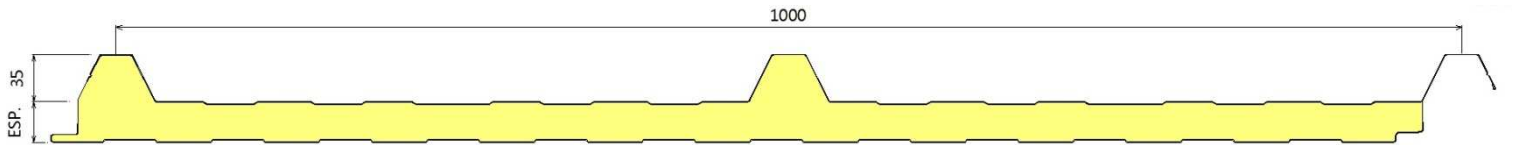

PAINEL POLIURETANO COBERTURA 3 ONDAS

REF: "MC 1000/3 PUR"

ESPESSURAS: 30 - 40 - 50 - 60 - 80 - 100 mm