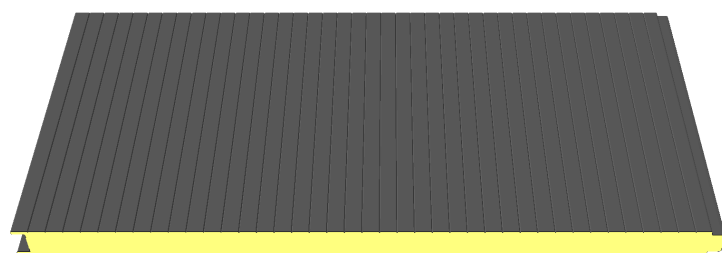

MUNDIPERFIL

CATÁLOGO PAINEL DIVISÓRIAS / TETOS FALSOS

WWW.MUNDIPERFIL.COM

PAINEL DIVISÓRIA / TETO FALSO EM LÃ DE ROCHA

PAINEL LÃ DE ROCHA DIVISÓRIA / TETO FALSO (pode ser liso numa ou nas duas faces)
REF: "MR 1000 LR"

ESPESSURAS: 40 – 50 – 75 – 100 mm

PAINEL LÃ DE ROCHA DIVISÓRIA / TETO FALSO PERFURADO
REF: "MR 1000 LR/PF"

ESPESSURAS: 40 – 50 – 75 – 100

PAINEL DIVISÓRIA / TETO FALSO EM POLIURETANO

PAINEL POLIURETANO DIVISÓRIA / TETO FALSO TIPO A
REF: "MR 1000 PUR/A"

ESPESSURAS: 30 - 40 - 50 - 60 - 80 - 100 mm

CE

PAINEL POLIURETANO DIVISÓRIA / TETO FALSO TIPO B
REF: "MR 1000 PUR/B"

ESPESSURAS: 30 - 40 - 50 - 60 - 80 - 100 mm

CE

PAINEL POLIURETANO DIVISÓRIA / TETO FALSO TIPO C (liso 1 ou 2 faces)
REF: "MR 1000 PUR/C1" / "MR 1000 PUR/C2"

ESPESSURAS: 30 - 40 - 50 - 60 - 80 - 100 mm

CE

CARTA DE CORES EM STOCK (outras cores disponíveis sob consulta)

Branco RAL 9010

Telha RAL 3009

Metal. RAL 9006

Creme RAL 1015

Verde RAL 6005