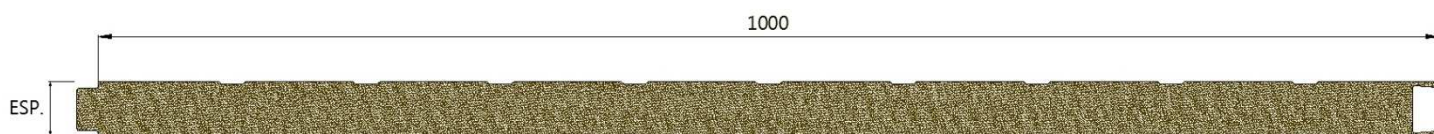

MUNDIPERFIL

CATÁLOGO PAINEL DIVISÓRIAS / TETOS FALSOS

WWW.MUNDIPERFIL.COM

PAINEL DIVISÓRIA / TETO FALSO EM LÃ DE ROCHA

PAINEL LÃ DE ROCHA DIVISÓRIA / TETO FALSO (pode ser liso numa ou nas duas faces)
REF: "MR 1000 LR"

ESPESSURAS: 40 – 50 – 75 – 100 mm

PAINEL LÃ DE ROCHA DIVISÓRIA / TETO FALSO PERFURADO
REF: "MR 1000 LR/PF"

ESPESSURAS: 40 – 50 – 75 – 100

PAINEL DIVISÓRIA / TETO FALSO EM POLIURETANO

PAINEL POLIURETANO DIVISÓRIA / TETO FALSO TIPO A
REF: "MR 1000 PUR/A"

ESPESSURAS: 30 - 40 - 50 - 60 - 80 - 100 mm

CE

PAINEL POLIURETANO DIVISÓRIA / TETO FALSO TIPO B
REF: "MR 1000 PUR/B"

ESPESSURAS: 30 - 40 - 50 - 60 - 80 - 100 mm

CE

PAINEL POLIURETANO DIVISÓRIA / TETO FALSO TIPO C (liso 1 ou 2 faces)
REF: "MR 1000 PUR/C1" / "MR 1000 PUR/C2"

ESPESSURAS: 30 - 40 - 50 - 60 - 80 - 100 mm

CE

CARTA DE CORES EM STOCK (outras cores disponíveis sob consulta)

Branco RAL 9010

Telha RAL 3009

Metal. RAL 9006

Creme RAL 1015

Verde RAL 6005