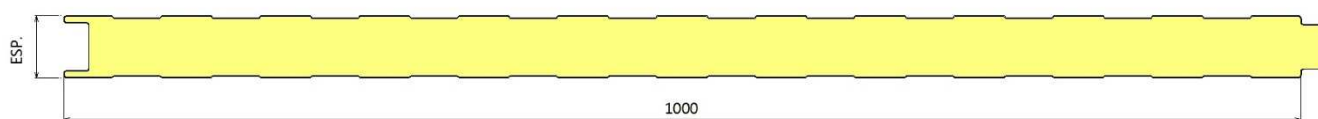

ESPESSURAS: 40 – 50 – 75 – 100 mm

PAINEL LÃ DE ROCHA DIVISÓRIA / TETO FALSO PERFURADO
REF: "MR 1000 LR/PF"

ESPESSURAS: 40 – 50 – 75 – 100

PAINEL DIVISÓRIA / TETO FALSO EM POLIURETANO

PAINEL POLIURETANO DIVISÓRIA / TETO FALSO TIPO A
REF: "MR 1000 PUR/A"

ESPESSURAS: 30 - 40 - 50 - 60 - 80 - 100 mm

CE

PAINEL POLIURETANO DIVISÓRIA / TETO FALSO TIPO B
REF: "MR 1000 PUR/B"

ESPESSURAS: 30 - 40 - 50 - 60 - 80 - 100 mm

CE

PAINEL POLIURETANO DIVISÓRIA / TETO FALSO TIPO C (liso 1 ou 2 faces)
REF: "MR 1000 PUR/C1" / "MR 1000 PUR/C2"

ESPESSURAS: 30 - 40 - 50 - 60 - 80 - 100 mm

CE

CARTA DE CORES EM STOCK (outras cores disponíveis sob consulta)

Branco RAL 9010

Telha RAL 3009

Metal. RAL 9006

Creme RAL 1015

Verde RAL 6005