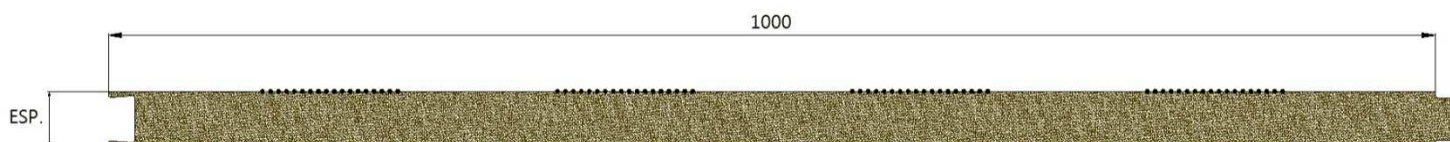

MUNDIPERFIL

CATÁLOGO PAINEL DIVISÓRIAS / TETOS FALSOS

WWW.MUNDIPERFIL.COM

PAINEL DIVISÓRIA / TETO FALSO EM LÃ DE ROCHA

PAINEL LÃ DE ROCHA DIVISÓRIA / TETO FALSO (pode ser liso numa ou nas duas faces)
REF: "MR 1000 LR"

ESPESSURAS: 40 – 50 – 75 – 100 mm

PAINEL LÃ DE ROCHA DIVISÓRIA / TETO FALSO PERFURADO
REF: "MR 1000 LR/PF"

ESPESSURAS: 40 – 50 – 75 – 100

PAINEL DIVISÓRIA / TETO FALSO EM POLIURETANO

PAINEL POLIURETANO DIVISÓRIA / TETO FALSO TIPO A
REF: "MR 1000 PUR/A"

ESPESSURAS: 30 - 40 - 50 - 60 - 80 - 100 mm

CE

PAINEL POLIURETANO DIVISÓRIA / TETO FALSO TIPO B
REF: "MR 1000 PUR/B"

ESPESSURAS: 30 - 40 - 50 - 60 - 80 - 100 mm

CE

PAINEL POLIURETANO DIVISÓRIA / TETO FALSO TIPO C (liso 1 ou 2 faces)
REF: "MR 1000 PUR/C1" / "MR 1000 PUR/C2"

ESPESSURAS: 30 - 40 - 50 - 60 - 80 - 100 mm

CE

CARTA DE CORES EM STOCK (outras cores disponíveis sob consulta)

Branco RAL 9010

Telha RAL 3009

Metal. RAL 9006

Creme RAL 1015

Verde RAL 6005