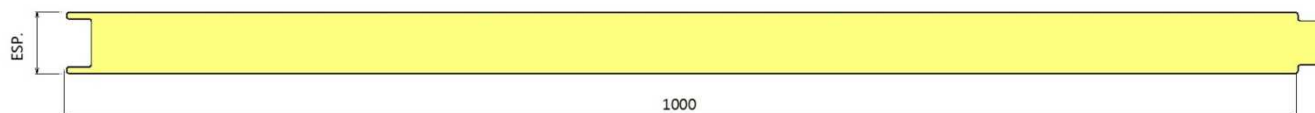

ESPESSURAS: 30 - 40 - 50 - 60 - 80 - 100 mm

CE

PAINEL POLIURETANO DIVISÓRIA / TETO FALSO TIPO B
REF: "MR 1000 PUR/B"

ESPESSURAS: 30 - 40 - 50 - 60 - 80 - 100 mm

CE

PAINEL POLIURETANO DIVISÓRIA / TETO FALSO TIPO C (liso 1 ou 2 faces)
REF: "MR 1000 PUR/C1" / "MR 1000 PUR/C2"

ESPESSURAS: 30 - 40 - 50 - 60 - 80 - 100 mm

CE

CARTA DE CORES EM STOCK (outras cores disponíveis sob consulta)

Branco RAL 9010

Telha RAL 3009

Metal. RAL 9006

Creme RAL 1015

Verde RAL 6005