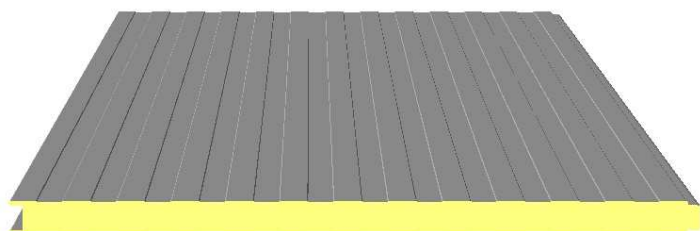

MUNDIPERFIL

CATÁLOGO PAINEL DIVISÓRIAS / TETOS FALSOS

WWW.MUNDIPERFIL.COM

PAINEL DIVISÓRIA / TETO FALSO EM LÃ DE ROCHA

PAINEL LÃ DE ROCHA DIVISÓRIA / TETO FALSO (pode ser liso numa ou nas duas faces)
REF: "MR 1000 LR"

ESPESSURAS: 40 – 50 – 75 – 100 mm

PAINEL LÃ DE ROCHA DIVISÓRIA / TETO FALSO PERFURADO
REF: "MR 1000 LR/PF"

ESPESSURAS: 40 – 50 – 75 – 100

PAINEL DIVISÓRIA / TETO FALSO EM POLIURETANO

PAINEL POLIURETANO DIVISÓRIA / TETO FALSO TIPO A
REF: "MR 1000 PUR/A"

ESPESSURAS: 30 - 40 - 50 - 60 - 80 - 100 mm

CE

PAINEL POLIURETANO DIVISÓRIA / TETO FALSO TIPO B
REF: "MR 1000 PUR/B"

ESPESSURAS: 30 - 40 - 50 - 60 - 80 - 100 mm

CE

PAINEL POLIURETANO DIVISÓRIA / TETO FALSO TIPO C (liso 1 ou 2 faces)
REF: "MR 1000 PUR/C1" / "MR 1000 PUR/C2"

ESPESSURAS: 30 - 40 - 50 - 60 - 80 - 100 mm

CE

CARTA DE CORES EM STOCK (outras cores disponíveis sob consulta)

Branco RAL 9010

Telha RAL 3009

Metal. RAL 9006

Creme RAL 1015

Verde RAL 6005