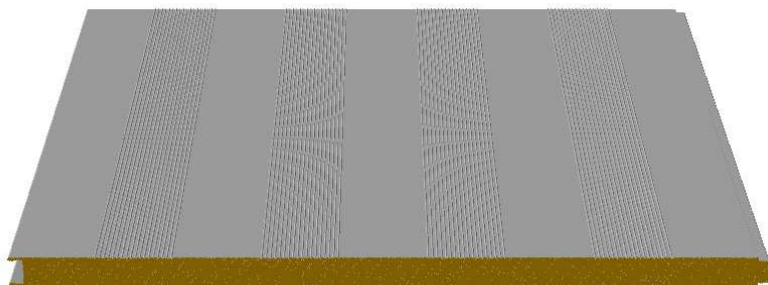

MUNDIPERFIL

CATÁLOGO PAINEL DIVISÓRIAS / TETOS FALSOS

WWW.MUNDIPERFIL.COM

PAINEL DIVISÓRIA / TETO FALSO EM LÃ DE ROCHA

PAINEL LÃ DE ROCHA DIVISÓRIA / TETO FALSO (pode ser liso numa ou nas duas faces)
REF: "MR 1000 LR"

ESPESSURAS: 40 – 50 – 75 – 100 mm

PAINEL LÃ DE ROCHA DIVISÓRIA / TETO FALSO PERFURADO
REF: "MR 1000 LR/PF"

ESPESSURAS: 40 – 50 – 75 – 100

PAINEL DIVISÓRIA / TETO FALSO EM POLIURETANO

PAINEL POLIURETANO DIVISÓRIA / TETO FALSO TIPO A
REF: "MR 1000 PUR/A"

ESPESSURAS: 30 - 40 - 50 - 60 - 80 - 100 mm

CE

PAINEL POLIURETANO DIVISÓRIA / TETO FALSO TIPO B
REF: "MR 1000 PUR/B"

ESPESSURAS: 30 - 40 - 50 - 60 - 80 - 100 mm

CE

PAINEL POLIURETANO DIVISÓRIA / TETO FALSO TIPO C (liso 1 ou 2 faces)
REF: "MR 1000 PUR/C1" / "MR 1000 PUR/C2"

ESPESSURAS: 30 - 40 - 50 - 60 - 80 - 100 mm

CE

CARTA DE CORES EM STOCK (outras cores disponíveis sob consulta)

Branco RAL 9010

Telha RAL 3009

Metal. RAL 9006

Creme RAL 1015

Verde RAL 6005