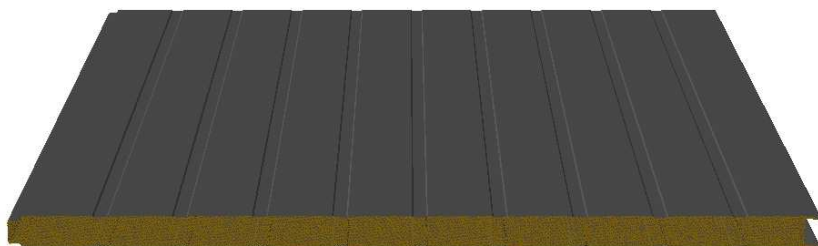

MUNDIPERFIL

CATÁLOGO PAINEL DIVISÓRIAS / TETOS FALSOS

WWW.MUNDIPERFIL.COM

PAINEL DIVISÓRIA / TETO FALSO EM LÃ DE ROCHA

PAINEL LÃ DE ROCHA DIVISÓRIA / TETO FALSO (pode ser liso numa ou nas duas faces)
REF: "MR 1000 LR"

ESPESSURAS: 40 – 50 – 75 – 100 mm

PAINEL LÃ DE ROCHA DIVISÓRIA / TETO FALSO PERFURADO
REF: "MR 1000 LR/PF"

ESPESSURAS: 40 – 50 – 75 – 100

PAINEL DIVISÓRIA / TETO FALSO EM POLIURETANO

PAINEL POLIURETANO DIVISÓRIA / TETO FALSO TIPO A
REF: "MR 1000 PUR/A"

ESPESSURAS: 30 - 40 - 50 - 60 - 80 - 100 mm

CE

PAINEL POLIURETANO DIVISÓRIA / TETO FALSO TIPO B
REF: "MR 1000 PUR/B"

ESPESSURAS: 30 - 40 - 50 - 60 - 80 - 100 mm

CE

PAINEL POLIURETANO DIVISÓRIA / TETO FALSO TIPO C (liso 1 ou 2 faces)
REF: "MR 1000 PUR/C1" / "MR 1000 PUR/C2"

ESPESSURAS: 30 - 40 - 50 - 60 - 80 - 100 mm

CE

CARTA DE CORES EM STOCK (outras cores disponíveis sob consulta)

Branco RAL 9010

Telha RAL 3009

Metal. RAL 9006

Creme RAL 1015

Verde RAL 6005