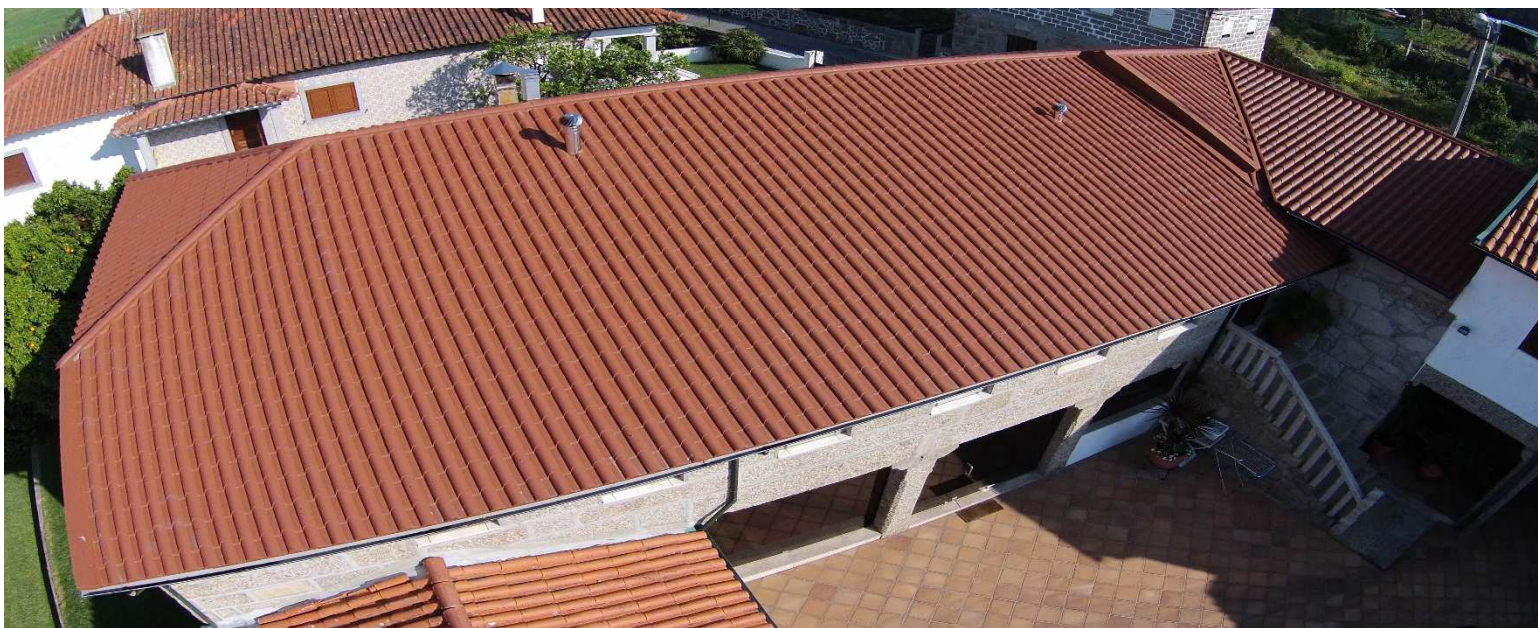

ESPESSURAS: 30 - 40 - 50 - 60 - 80 - 100 mm

CE

CARTA DE CORES EM STOCK (outras cores disponíveis sob consulta)

Branco RAL 9010

Telha RAL 3009

Metal. RAL 9006

Creme RAL 1015

Verde RAL 6005