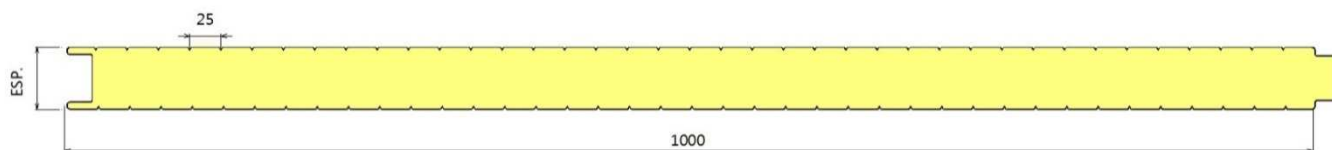

ESPESSURAS: 30 - 40 - 50 - 60 - 80 - 100 mm

CE

PAINEL POLIURETANO DIVISÓRIA / TETO FALSO TIPO B
REF: "MR 1000 PUR/B"

ESPESSURAS: 30 - 40 - 50 - 60 - 80 - 100 mm

CE

PAINEL POLIURETANO DIVISÓRIA / TETO FALSO TIPO C (liso 1 ou 2 faces)
REF: "MR 1000 PUR/C1" / "MR 1000 PUR/C2"

ESPESSURAS: 30 - 40 - 50 - 60 - 80 - 100 mm

CE

CARTA DE CORES EM STOCK (outras cores disponíveis sob consulta)

Branco RAL 9010

Telha RAL 3009

Metal. RAL 9006

Creme RAL 1015

Verde RAL 6005