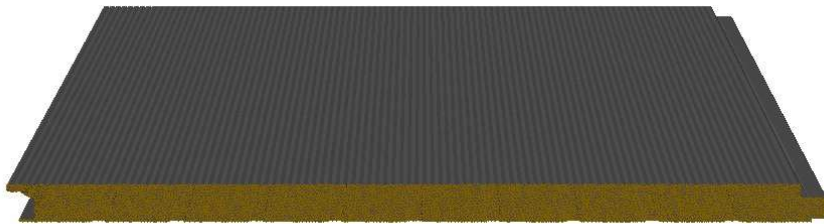

MUNDIPERFIL

CATÁLOGO PAINEL FACHADA

WWW.MUNDIPERFIL.COM

PAINEL FACHADA EM LÃ DE ROCHA

PAINEL LÃ DE ROCHA FIXAÇÃO OCULTA JUNTA FECHADA ou JUNTA ABERTA (pode ser liso na face exterior)

REF: "MF 1000 LR/JF"

REF: "MF 1000 LR/JA"

ESPESSURAS: 40 – 50 – 75 – 100 mm

PAINEL LÃ DE ROCHA FO PERFURADO JUNTA FECHADA (pode ser liso na face exterior)

REF: "MF 1000 LR/JF PF"

ESPESSURAS: 40 – 50 – 75 – 100 mm

PAINEL FACHADA EM POLIURETANO

PAINEL POLIURETANO FACHADA FIXAÇÃO OCULTA JUNTA FECHADA/ABERTA TIPO A
REF: "MF 1000 PUR/JF/A" ou "MF 1000 PUR/JA/A"

ESPESSURAS: 40 - 50 mm

PAINEL POLIURETANO FACHADA FIXAÇÃO OCULTA JUNTA FECHADA/ABERTA TIPO B
REF: "MF 1000 PUR/JF/B" ou "MF 1000 PUR/JA/B"

ESPESSURAS: 40 - 50

PAINEL POLIURETANO FACHADA FIXAÇÃO OCULTA JUNTA FECHADA/ABERTA TIPO C
REF: "MF 1000 PUR/JF/C" ou "MF 1000 PUR/JA/C"

LISO ou NERVURADO

ESPESSURAS: 40 - 50 mm

CARTA DE CORES EM STOCK (outras cores disponíveis sob consulta)

Branco RAL 9010

Telha RAL 3009

Metal. RAL 9006

Creme RAL 1015

Verde RAL 6005