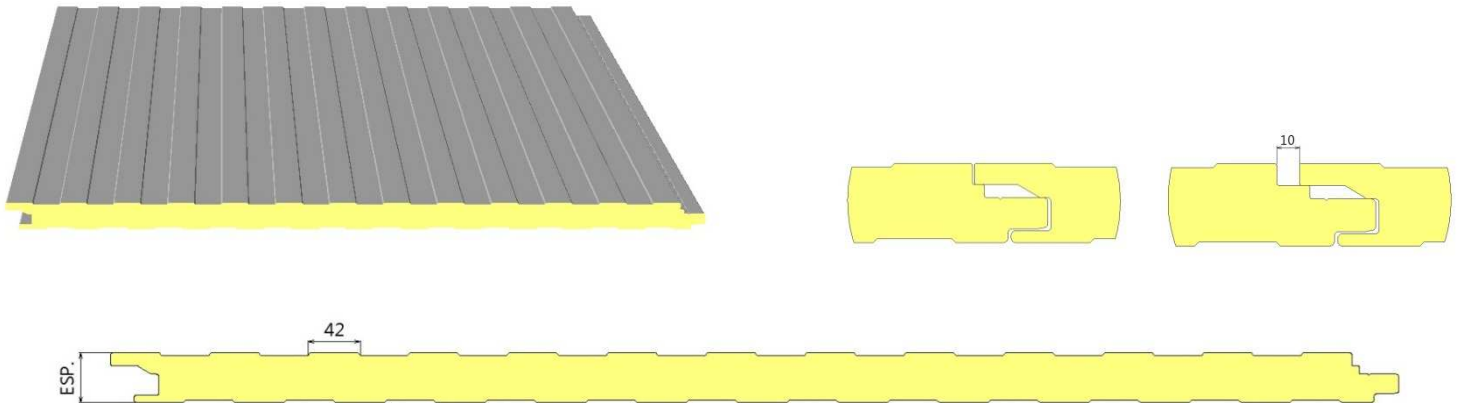

ESPESSURAS: 40 – 50 – 75 – 100 mm

PAINEL LÃ DE ROCHA FO PERFURADO JUNTA FECHADA (pode ser liso na face exterior)

REF: "MF 1000 LR/JF PF"

ESPESSURAS: 40 – 50 – 75 – 100 mm

PAINEL FACHADA EM POLIURETANO

PAINEL POLIURETANO FACHADA FIXAÇÃO OCULTA JUNTA FECHADA/ABERTA TIPO A
REF: "MF 1000 PUR/JF/A" ou "MF 1000 PUR/JA/A"

ESPESSURAS: 40 - 50 mm

PAINEL POLIURETANO FACHADA FIXAÇÃO OCULTA JUNTA FECHADA/ABERTA TIPO B
REF: "MF 1000 PUR/JF/B" ou "MF 1000 PUR/JA/B"

ESPESSURAS: 40 - 50

PAINEL POLIURETANO FACHADA FIXAÇÃO OCULTA JUNTA FECHADA/ABERTA TIPO C
REF: "MF 1000 PUR/JF/C" ou "MF 1000 PUR/JA/C"

ESPESSURAS: 40 - 50 mm

PAINEL POLIURETANO FACHADA FIXAÇÃO OCULTA JUNTA FECHADA/ABERTA TIPO D
REF: "MF 1000 PUR/JF/D" ou "MF 1000 PUR/JA/D"

ESPESSURAS: 40 - 50 mm

PAINEL POLIURETANO MP-10 (Modelo registado no INPI)
REF: "MF 10-1000 PUR"

ESPESSURAS: 50 - 60 - 70 - 80 - 100 mm

PAINEL POLIURETANO 600 FACHADA FIXAÇÃO OCULTA JUNTA FECHADA
REF: "MF 600 PUR/JF"

LISO ou NERVURADO

ESPESSURAS: 40 - 50 mm

PAINEL POLIURETANO 600 FACHADA FIXAÇÃO OCULTA JUNTA ABERTA
REF: "MF 600 PUR/JA"