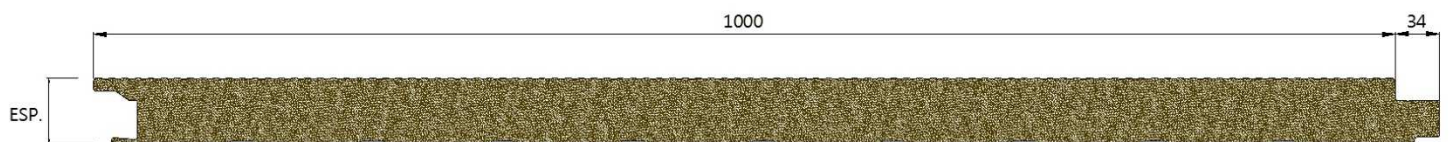

MUNDIPERFIL

CATÁLOGO PAINEL FACHADA

WWW.MUNDIPERFIL.COM

PAINEL FACHADA EM LÃ DE ROCHA

PAINEL LÃ DE ROCHA FIXAÇÃO OCULTA JUNTA FECHADA ou JUNTA ABERTA (pode ser liso na face exterior)

REF: "MF 1000 LR/JF"

REF: "MF 1000 LR/JA"

ESPESSURAS: 40 – 50 – 75 – 100 mm

PAINEL LÃ DE ROCHA FO PERFURADO JUNTA FECHADA (pode ser liso na face exterior)

REF: "MF 1000 LR/JF PF"

ESPESSURAS: 40 – 50 – 75 – 100 mm

PAINEL FACHADA EM POLIURETANO

PAINEL POLIURETANO FACHADA FIXAÇÃO OCULTA JUNTA FECHADA/ABERTA TIPO A
REF: "MF 1000 PUR/JF/A" ou "MF 1000 PUR/JA/A"

ESPESSURAS: 40 - 50 mm

PAINEL POLIURETANO FACHADA FIXAÇÃO OCULTA JUNTA FECHADA/ABERTA TIPO B
REF: "MF 1000 PUR/JF/B" ou "MF 1000 PUR/JA/B"

ESPESSURAS: 40 - 50

PAINEL POLIURETANO FACHADA FIXAÇÃO OCULTA JUNTA FECHADA/ABERTA TIPO C
REF: "MF 1000 PUR/JF/C" ou "MF 1000 PUR/JA/C"

ESPESSURAS: 40 - 50 mm

PAINEL POLIURETANO FACHADA FIXAÇÃO OCULTA JUNTA FECHADA/ABERTA TIPO D
REF: "MF 1000 PUR/JF/D" ou "MF 1000 PUR/JA/D"

ESPESSURAS: 40 - 50 mm

PAINEL POLIURETANO MP-10 (Modelo registado no INPI)
REF: "MF 10-1000 PUR"