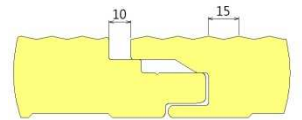

ESPESSURAS: 40 – 50 – 75 – 100 mm

PAINEL LÃ DE ROCHA FO PERFURADO JUNTA FECHADA (pode ser liso na face exterior)

REF: "MF 1000 LR/JF PF"

ESPESSURAS: 40 – 50 – 75 – 100 mm

PAINEL FACHADA EM POLIURETANO

PAINEL POLIURETANO FACHADA FIXAÇÃO OCULTA JUNTA FECHADA/ABERTA TIPO A
REF: "MF 1000 PUR/JF/A" ou "MF 1000 PUR/JA/A"

ESPESSURAS: 40 - 50 mm

PAINEL POLIURETANO FACHADA FIXAÇÃO OCULTA JUNTA FECHADA/ABERTA TIPO B
REF: "MF 1000 PUR/JF/B" ou "MF 1000 PUR/JA/B"

ESPESSURAS: 40 - 50

PAINEL POLIURETANO FACHADA FIXAÇÃO OCULTA JUNTA FECHADA/ABERTA TIPO C
REF: "MF 1000 PUR/JF/C" ou "MF 1000 PUR/JA/C"