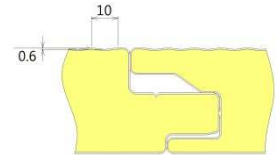

ESPESSURAS: 40 - 50 mm

PAINEL POLIURETANO FACHADA FIXAÇÃO OCULTA JUNTA FECHADA/ABERTA TIPO B
REF: "MF 1000 PUR/JF/B" ou "MF 1000 PUR/JA/B"

ESPESSURAS: 40 - 50

PAINEL POLIURETANO FACHADA FIXAÇÃO OCULTA JUNTA FECHADA/ABERTA TIPO C
REF: "MF 1000 PUR/JF/C" ou "MF 1000 PUR/JA/C"

ESPESSURAS: 40 - 50 mm

PAINEL POLIURETANO FACHADA FIXAÇÃO OCULTA JUNTA FECHADA/ABERTA TIPO D
REF: "MF 1000 PUR/JF/D" ou "MF 1000 PUR/JA/D"

ESPESSURAS: 40 - 50 mm

PAINEL POLIURETANO MP-10 (Modelo registado no INPI)
REF: "MF 10-1000 PUR"

ESPESSURAS: 50 - 60 - 70 - 80 - 100 mm

PAINEL POLIURETANO 600 FACHADA FIXAÇÃO OCULTA JUNTA FECHADA
REF: "MF 600 PUR/JF"

LISO ou NERVURADO

ESPESSURAS: 40 - 50 mm

PAINEL POLIURETANO 600 FACHADA FIXAÇÃO OCULTA JUNTA ABERTA
REF: "MF 600 PUR/JA"

LISO ou NERVURADO

ESPESSURAS: 40 - 50 mm

CARTA DE CORES EM STOCK (outras cores disponíveis sob consulta)

Branco RAL 9010

Telha RAL 3009

Metal. RAL 9006

Creme RAL 1015

Verde RAL 6005