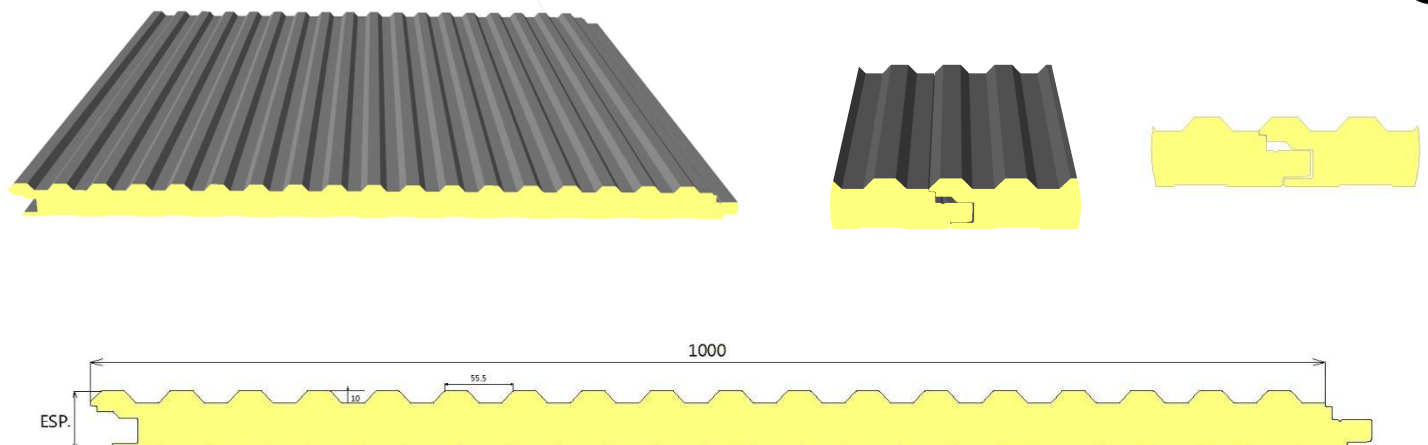

ESPESSURAS: 40 - 50 mm

PAINEL POLIURETANO FACHADA FIXAÇÃO OCULTA JUNTA FECHADA/ABERTA TIPO B
REF: "MF 1000 PUR/JF/B" ou "MF 1000 PUR/JA/B"

ESPESSURAS: 40 - 50

PAINEL POLIURETANO FACHADA FIXAÇÃO OCULTA JUNTA FECHADA/ABERTA TIPO C
REF: "MF 1000 PUR/JF/C" ou "MF 1000 PUR/JA/C"

ESPESSURAS: 40 - 50 mm

PAINEL POLIURETANO FACHADA FIXAÇÃO OCULTA JUNTA FECHADA/ABERTA TIPO D
REF: "MF 1000 PUR/JF/D" ou "MF 1000 PUR/JA/D"

ESPESSURAS: 40 - 50 mm

PAINEL POLIURETANO MP-10 (Modelo registado no INPI)
REF: "MF 10-1000 PUR"

ESPESSURAS: 50 - 60 - 70 - 80 - 100 mm

PAINEL POLIURETANO 600 FACHADA FIXAÇÃO OCULTA JUNTA FECHADA
REF: "MF 600 PUR/JF"

LISO ou NERVURADO

ESPESSURAS: 40 - 50 mm

PAINEL POLIURETANO 600 FACHADA FIXAÇÃO OCULTA JUNTA ABERTA
REF: "MF 600 PUR/JA"

LISO ou NERVURADO

ESPESSURAS: 40 - 50 mm

CARTA DE CORES EM STOCK (outras cores disponíveis sob consulta)

Branco RAL 9010

Telha RAL 3009

Metal. RAL 9006

Creme RAL 1015

Verde RAL 6005