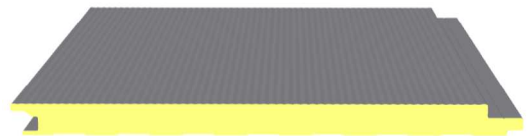

ESPESSURAS: 50 - 60 - 70 - 80 - 100 mm

PAINEL POLIURETANO 600 FACHADA FIXAÇÃO OCULTA JUNTA FECHADA
REF: "MF 600 PUR/JF"

LISO ou NERVURADO

ESPESSURAS: 40 - 50 mm

PAINEL POLIURETANO 600 FACHADA FIXAÇÃO OCULTA JUNTA ABERTA
REF: "MF 600 PUR/JA"

LISO ou NERVURADO

ESPESSURAS: 40 - 50 mm

CARTA DE CORES EM STOCK (outras cores disponíveis sob consulta)

Branco RAL 9010

Telha RAL 3009

Metal. RAL 9006

Creme RAL 1015

Verde RAL 6005