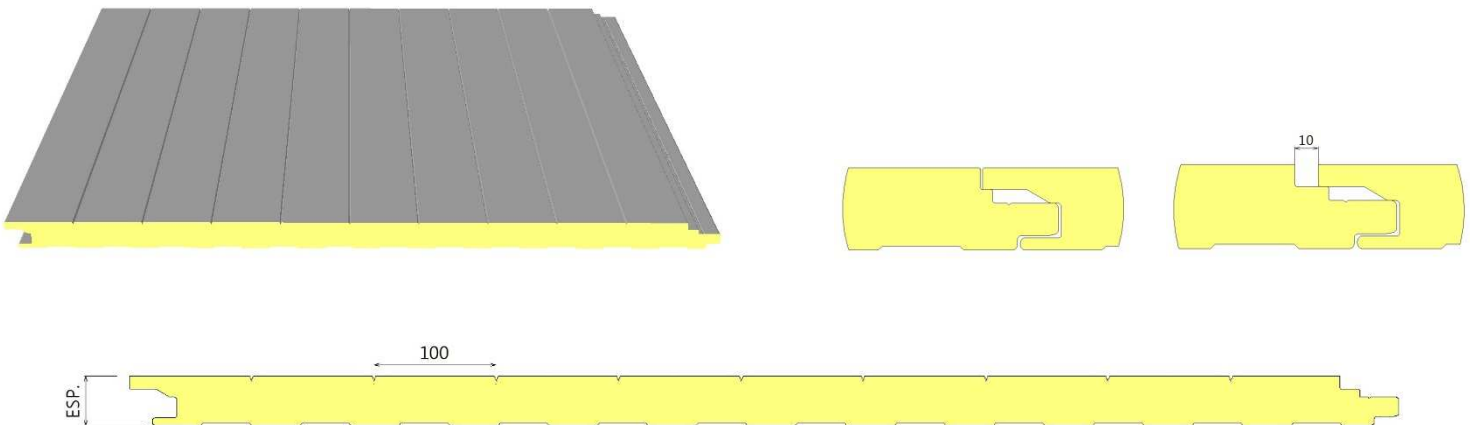

ESPESSURAS: 40 – 50 – 75 – 100 mm

PAINEL LÃ DE ROCHA FO PERFURADO JUNTA FECHADA (pode ser liso na face exterior)

REF: "MF 1000 LR/JF PF"

ESPESSURAS: 40 – 50 – 75 – 100 mm

PAINEL FACHADA EM POLIURETANO

PAINEL POLIURETANO FACHADA FIXAÇÃO OCULTA JUNTA FECHADA/ABERTA TIPO A
REF: "MF 1000 PUR/JF/A" ou "MF 1000 PUR/JA/A"

ESPESSURAS: 40 - 50 mm

PAINEL POLIURETANO FACHADA FIXAÇÃO OCULTA JUNTA FECHADA/ABERTA TIPO B
REF: "MF 1000 PUR/JF/B" ou "MF 1000 PUR/JA/B"

ESPESSURAS: 40 - 50

PAINEL POLIURETANO FACHADA FIXAÇÃO OCULTA JUNTA FECHADA/ABERTA TIPO C
REF: "MF 1000 PUR/JF/C" ou "MF 1000 PUR/JA/C"

ESPESSURAS: 40 - 50 mm

PAINEL POLIURETANO FACHADA FIXAÇÃO OCULTA JUNTA FECHADA/ABERTA TIPO D
REF: "MF 1000 PUR/JF/D" ou "MF 1000 PUR/JA/D"

ESPESSURAS: 40 - 50 mm

PAINEL POLIURETANO MP-10 (Modelo registado no INPI)
REF: "MF 10-1000 PUR"

ESPESSURAS: 50 - 60 - 70 - 80 - 100 mm

PAINEL POLIURETANO 600 FACHADA FIXAÇÃO OCULTA JUNTA FECHADA
REF: "MF 600 PUR/JF"

LISO ou NERVURADO

ESPESSURAS: 40 - 50 mm

PAINEL POLIURETANO 600 FACHADA FIXAÇÃO OCULTA JUNTA ABERTA
REF: "MF 600 PUR/JA"