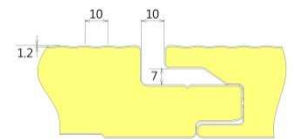

ESPESSURAS: 40 - 50 mm

PAINEL POLIURETANO FACHADA FIXAÇÃO OCULTA JUNTA FECHADA/ABERTA TIPO D
REF: "MF 1000 PUR/JF/D" ou "MF 1000 PUR/JA/D"

ESPESSURAS: 40 - 50 mm

PAINEL POLIURETANO MP-10 (Modelo registado no INPI)
REF: "MF 10-1000 PUR"

ESPESSURAS: 50 - 60 - 70 - 80 - 100 mm

PAINEL POLIURETANO 600 FACHADA FIXAÇÃO OCULTA JUNTA FECHADA
REF: "MF 600 PUR/JF"

LISO ou NERVURADO

ESPESSURAS: 40 - 50 mm

PAINEL POLIURETANO 600 FACHADA FIXAÇÃO OCULTA JUNTA ABERTA
REF: "MF 600 PUR/JA"

LISO ou NERVURADO

ESPESSURAS: 40 - 50 mm

CARTA DE CORES EM STOCK (outras cores disponíveis sob consulta)

Branco RAL 9010

Telha RAL 3009

Metal. RAL 9006

Creme RAL 1015

Verde RAL 6005