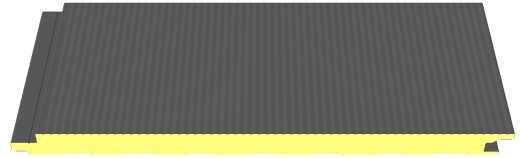

ESPESSURAS: 40 - 50 mm

PAINEL POLIURETANO FACHADA FIXAÇÃO OCULTA JUNTA FECHADA/ABERTA TIPO B
REF: "MF 1000 PUR/JF/B" ou "MF 1000 PUR/JA/B"

ESPESSURAS: 40 - 50

PAINEL POLIURETANO FACHADA FIXAÇÃO OCULTA JUNTA FECHADA/ABERTA TIPO C
REF: "MF 1000 PUR/JF/C" ou "MF 1000 PUR/JA/C"

ESPESSURAS: 40 - 50 mm

PAINEL POLIURETANO FACHADA FIXAÇÃO OCULTA JUNTA FECHADA/ABERTA TIPO D
REF: "MF 1000 PUR/JF/D" ou "MF 1000 PUR/JA/D"

ESPESSURAS: 40 - 50 mm

PAINEL POLIURETANO MP-10 (Modelo registado no INPI)
REF: "MF 10-1000 PUR"

ESPESSURAS: 50 - 60 - 70 - 80 - 100 mm

PAINEL POLIURETANO 600 FACHADA FIXAÇÃO OCULTA JUNTA FECHADA
REF: "MF 600 PUR/JF"

LISO ou NERVURADO

ESPESSURAS: 40 - 50 mm

PAINEL POLIURETANO 600 FACHADA FIXAÇÃO OCULTA JUNTA ABERTA
REF: "MF 600 PUR/JA"

LISO ou NERVURADO

ESPESSURAS: 40 - 50 mm

CARTA DE CORES EM STOCK (outras cores disponíveis sob consulta)

Branco RAL 9010

Telha RAL 3009

Metal. RAL 9006

Creme RAL 1015

Verde RAL 6005