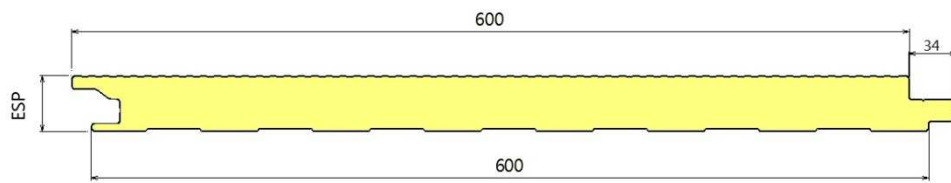

ESPESSURAS: 40 - 50 mm

PAINEL POLIURETANO FACHADA FIXAÇÃO OCULTA JUNTA FECHADA/ABERTA TIPO B
REF: "MF 1000 PUR/JF/B" ou "MF 1000 PUR/JA/B"

ESPESSURAS: 40 - 50

PAINEL POLIURETANO FACHADA FIXAÇÃO OCULTA JUNTA FECHADA/ABERTA TIPO C
REF: "MF 1000 PUR/JF/C" ou "MF 1000 PUR/JA/C"

ESPESSURAS: 40 - 50 mm

PAINEL POLIURETANO FACHADA FIXAÇÃO OCULTA JUNTA FECHADA/ABERTA TIPO D
REF: "MF 1000 PUR/JF/D" ou "MF 1000 PUR/JA/D"

ESPESSURAS: 40 - 50 mm

PAINEL POLIURETANO MP-10 (Modelo registado no INPI)
REF: "MF 10-1000 PUR"

ESPESSURAS: 50 - 60 - 70 - 80 - 100 mm

PAINEL POLIURETANO 600 FACHADA FIXAÇÃO OCULTA JUNTA FECHADA
REF: "MF 600 PUR/JF"

LISO ou NERVURADO

ESPESSURAS: 40 - 50 mm

PAINEL POLIURETANO 600 FACHADA FIXAÇÃO OCULTA JUNTA ABERTA
REF: "MF 600 PUR/JA"

LISO ou NERVURADO

ESPESSURAS: 40 - 50 mm

CARTA DE CORES EM STOCK (outras cores disponíveis sob consulta)

Branco RAL 9010

Telha RAL 3009

Metal. RAL 9006

Creme RAL 1015

Verde RAL 6005