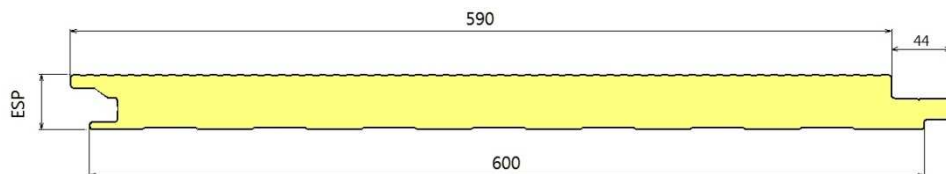

ESPESSURAS: 50 - 60 - 70 - 80 - 100 mm

PAINEL POLIURETANO 600 FACHADA FIXAÇÃO OCULTA JUNTA FECHADA
REF: "MF 600 PUR/JF"

LISO ou NERVURADO

ESPESSURAS: 40 - 50 mm

PAINEL POLIURETANO 600 FACHADA FIXAÇÃO OCULTA JUNTA ABERTA
REF: "MF 600 PUR/JA"

LISO ou NERVURADO

ESPESSURAS: 40 - 50 mm

CARTA DE CORES EM STOCK (outras cores disponíveis sob consulta)

Branco RAL 9010

Telha RAL 3009

Metal. RAL 9006

Creme RAL 1015

Verde RAL 6005