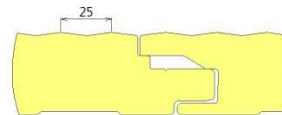

ESPESSURAS: 40 – 50 – 75 – 100 mm

PAINEL LÃ DE ROCHA FO PERFURADO JUNTA FECHADA (pode ser liso na face exterior)

REF: "MF 1000 LR/JF PF"

ESPESSURAS: 40 – 50 – 75 – 100 mm

PAINEL FACHADA EM POLIURETANO

PAINEL POLIURETANO FACHADA FIXAÇÃO OCULTA JUNTA FECHADA/ABERTA TIPO A
REF: "MF 1000 PUR/JF/A" ou "MF 1000 PUR/JA/A"

ESPESSURAS: 40 - 50 mm

PAINEL POLIURETANO FACHADA FIXAÇÃO OCULTA JUNTA FECHADA/ABERTA TIPO B
REF: "MF 1000 PUR/JF/B" ou "MF 1000 PUR/JA/B"

ESPESSURAS: 40 - 50

PAINEL POLIURETANO FACHADA FIXAÇÃO OCULTA JUNTA FECHADA/ABERTA TIPO C
REF: "MF 1000 PUR/JF/C" ou "MF 1000 PUR/JA/C"