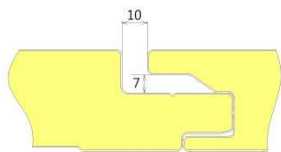

ESPESSURAS: 40 - 50 mm

PAINEL POLIURETANO FACHADA FIXAÇÃO OCULTA JUNTA FECHADA/ABERTA TIPO D
REF: "MF 1000 PUR/JF/D" ou "MF 1000 PUR/JA/D"

ESPESSURAS: 40 - 50 mm

PAINEL POLIURETANO MP-10 (Modelo registado no INPI)
REF: "MF 10-1000 PUR"

ESPESSURAS: 50 - 60 - 70 - 80 - 100 mm

PAINEL POLIURETANO 600 FACHADA FIXAÇÃO OCULTA JUNTA FECHADA
REF: "MF 600 PUR/JF"

LISO ou NERVURADO

ESPESSURAS: 40 - 50 mm

PAINEL POLIURETANO 600 FACHADA FIXAÇÃO OCULTA JUNTA ABERTA
REF: "MF 600 PUR/JA"

LISO ou NERVURADO

ESPESSURAS: 40 - 50 mm

CARTA DE CORES EM STOCK (outras cores disponíveis sob consulta)

Branco RAL 9010

Telha RAL 3009

Metal. RAL 9006

Creme RAL 1015

Verde RAL 6005