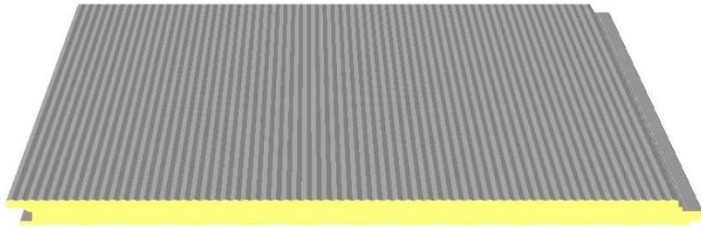

MUNDIPERFIL

CATÁLOGO PAINEL FACHADA

WWW.MUNDIPERFIL.COM

PAINEL FACHADA EM LÃ DE ROCHA

PAINEL LÃ DE ROCHA FIXAÇÃO OCULTA JUNTA FECHADA ou JUNTA ABERTA (pode ser liso na face exterior)

REF: "MF 1000 LR/JF"

REF: "MF 1000 LR/JA"

ESPESSURAS: 40 – 50 – 75 – 100 mm

PAINEL LÃ DE ROCHA FO PERFURADO JUNTA FECHADA (pode ser liso na face exterior)

REF: "MF 1000 LR/JF PF"

ESPESSURAS: 40 – 50 – 75 – 100 mm

PAINEL FACHADA EM POLIURETANO

PAINEL POLIURETANO FACHADA FIXAÇÃO OCULTA JUNTA FECHADA/ABERTA TIPO A
REF: "MF 1000 PUR/JF/A" ou "MF 1000 PUR/JA/A"

ESPESSURAS: 40 - 50 mm

PAINEL POLIURETANO FACHADA FIXAÇÃO OCULTA JUNTA FECHADA/ABERTA TIPO B
REF: "MF 1000 PUR/JF/B" ou "MF 1000 PUR/JA/B"

ESPESSURAS: 40 - 50

PAINEL POLIURETANO FACHADA FIXAÇÃO OCULTA JUNTA FECHADA/ABERTA TIPO C
REF: "MF 1000 PUR/JF/C" ou "MF 1000 PUR/JA/C"

ESPESSURAS: 40 - 50 mm

PAINEL POLIURETANO FACHADA FIXAÇÃO OCULTA JUNTA FECHADA/ABERTA TIPO D
REF: "MF 1000 PUR/JF/D" ou "MF 1000 PUR/JA/D"

ESPESSURAS: 40 - 50 mm

PAINEL POLIURETANO MP-10 (Modelo registado no INPI)
REF: "MF 10-1000 PUR"