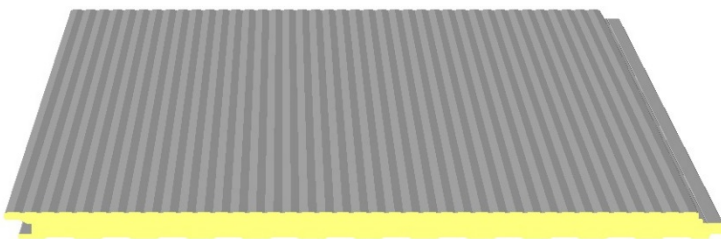

MUNDIPERFIL

CATÁLOGO PAINEL FACHADA

WWW.MUNDIPERFIL.COM

PAINEL FACHADA EM LÃ DE ROCHA

PAINEL LÃ DE ROCHA FIXAÇÃO OCULTA JUNTA FECHADA ou JUNTA ABERTA (pode ser liso na face exterior)

REF: "MF 1000 LR/JF"

REF: "MF 1000 LR/JA"

ESPESSURAS: 40 – 50 – 75 – 100 mm

PAINEL LÃ DE ROCHA FO PERFURADO JUNTA FECHADA (pode ser liso na face exterior)

REF: "MF 1000 LR/JF PF"

ESPESSURAS: 40 – 50 – 75 – 100 mm

PAINEL FACHADA EM POLIURETANO

PAINEL POLIURETANO FACHADA FIXAÇÃO OCULTA JUNTA FECHADA/ABERTA TIPO A
REF: "MF 1000 PUR/JF/A" ou "MF 1000 PUR/JA/A"

ESPESSURAS: 40 - 50 mm

PAINEL POLIURETANO FACHADA FIXAÇÃO OCULTA JUNTA FECHADA/ABERTA TIPO B
REF: "MF 1000 PUR/JF/B" ou "MF 1000 PUR/JA/B"

ESPESSURAS: 40 - 50

PAINEL POLIURETANO FACHADA FIXAÇÃO OCULTA JUNTA FECHADA/ABERTA TIPO C
REF: "MF 1000 PUR/JF/C" ou "MF 1000 PUR/JA/C"

ESPESSURAS: 50 - 60 - 70 - 80 - 100 mm

PAINEL POLIURETANO 600 FACHADA FIXAÇÃO OCULTA JUNTA FECHADA
REF: "MF 600 PUR/JF"

LISO ou NERVURADO

ESPESSURAS: 40 - 50 mm

PAINEL POLIURETANO 600 FACHADA FIXAÇÃO OCULTA JUNTA ABERTA
REF: "MF 600 PUR/JA"