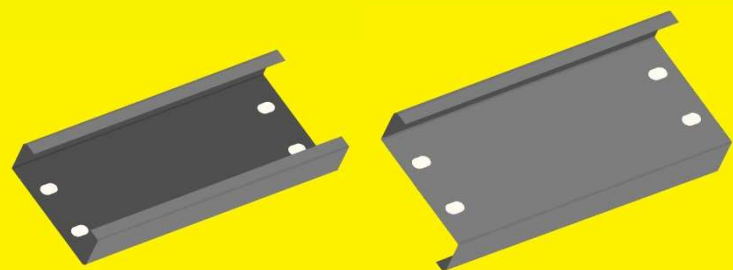

MUNDIPERFIL

CATÁLOGO PAINEL FACHADA

WWW.MUNDIPERFIL.COM

PAINEL FACHADA EM LÃ DE ROCHA

PAINEL LÃ DE ROCHA FIXAÇÃO OCULTA JUNTA FECHADA ou JUNTA ABERTA (pode ser liso na face exterior)

REF: "MF 1000 LR/JF"

REF: "MF 1000 LR/JA"

ESPESSURAS: 40 – 50 – 75 – 100 mm

PAINEL LÃ DE ROCHA FO PERFURADO JUNTA FECHADA (pode ser liso na face exterior)

REF: "MF 1000 LR/JF PF"

ESPESSURAS: 40 – 50 – 75 – 100 mm

PAINEL FACHADA EM POLIURETANO

PAINEL POLIURETANO FACHADA FIXAÇÃO OCULTA JUNTA FECHADA/ABERTA TIPO A
REF: "MF 1000 PUR/JF/A" ou "MF 1000 PUR/JA/A"

ESPESSURAS: 40 - 50 mm

PAINEL POLIURETANO FACHADA FIXAÇÃO OCULTA JUNTA FECHADA/ABERTA TIPO B
REF: "MF 1000 PUR/JF/B" ou "MF 1000 PUR/JA/B"

ESPESSURAS: 40 - 50

PAINEL POLIURETANO FACHADA FIXAÇÃO OCULTA JUNTA FECHADA/ABERTA TIPO C
REF: "MF 1000 PUR/JF/C" ou "MF 1000 PUR/JA/C"

ESPESSURAS: 40 - 50 mm

PAINEL POLIURETANO FACHADA FIXAÇÃO OCULTA JUNTA FECHADA/ABERTA TIPO D
REF: "MF 1000 PUR/JF/D" ou "MF 1000 PUR/JA/D"

ESPESSURAS: 40 - 50 mm

PAINEL POLIURETANO MP-10 (Modelo registado no INPI)
REF: "MF 10-1000 PUR"