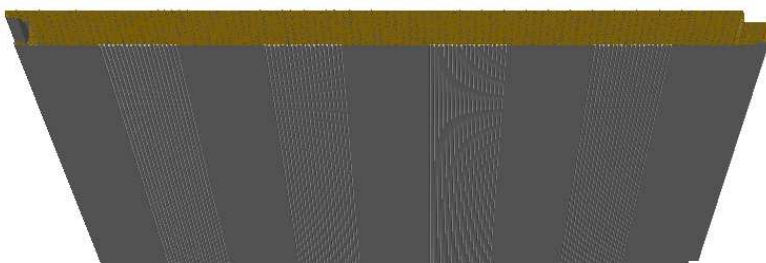

MUNDIPERFIL

CATÁLOGO PAINEL FACHADA

WWW.MUNDIPERFIL.COM

PAINEL FACHADA EM LÃ DE ROCHA

PAINEL LÃ DE ROCHA FIXAÇÃO OCULTA JUNTA FECHADA ou JUNTA ABERTA (pode ser liso na face exterior)

REF: "MF 1000 LR/JF"

REF: "MF 1000 LR/JA"

ESPESSURAS: 40 – 50 – 75 – 100 mm

PAINEL LÃ DE ROCHA FO PERFURADO JUNTA FECHADA (pode ser liso na face exterior)

REF: "MF 1000 LR/JF PF"

ESPESSURAS: 40 – 50 – 75 – 100 mm

PAINEL FACHADA EM POLIURETANO

PAINEL POLIURETANO FACHADA FIXAÇÃO OCULTA JUNTA FECHADA/ABERTA TIPO A
REF: "MF 1000 PUR/JF/A" ou "MF 1000 PUR/JA/A"

ESPESSURAS: 40 - 50 mm

PAINEL POLIURETANO FACHADA FIXAÇÃO OCULTA JUNTA FECHADA/ABERTA TIPO B
REF: "MF 1000 PUR/JF/B" ou "MF 1000 PUR/JA/B"

ESPESSURAS: 40 - 50

PAINEL POLIURETANO FACHADA FIXAÇÃO OCULTA JUNTA FECHADA/ABERTA TIPO C
REF: "MF 1000 PUR/JF/C" ou "MF 1000 PUR/JA/C"

LISO ou NERVURADO

ESPESSURAS: 40 - 50 mm

CARTA DE CORES EM STOCK (outras cores disponíveis sob consulta)

Branco RAL 9010

Telha RAL 3009

Metal. RAL 9006

Creme RAL 1015

Verde RAL 6005