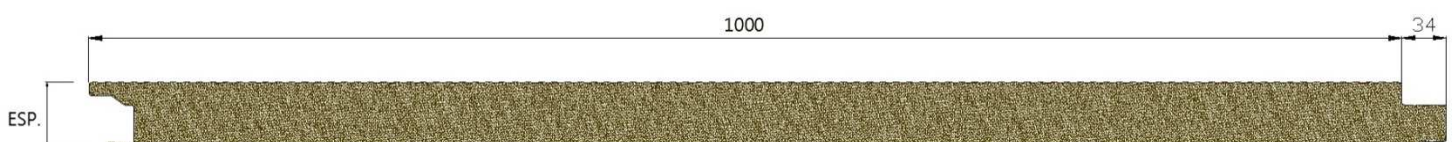

MUNDIPERFIL

CATÁLOGO PAINEL FACHADA

WWW.MUNDIPERFIL.COM

PAINEL FACHADA EM LÃ DE ROCHA

PAINEL LÃ DE ROCHA FIXAÇÃO OCULTA JUNTA FECHADA ou JUNTA ABERTA (pode ser liso na face exterior)

REF: "MF 1000 LR/JF"

REF: "MF 1000 LR/JA"

ESPESSURAS: 40 – 50 – 75 – 100 mm

PAINEL LÃ DE ROCHA FO PERFURADO JUNTA FECHADA (pode ser liso na face exterior)

REF: "MF 1000 LR/JF PF"

ESPESSURAS: 40 – 50 – 75 – 100 mm

PAINEL FACHADA EM POLIURETANO

PAINEL POLIURETANO FACHADA FIXAÇÃO OCULTA JUNTA FECHADA/ABERTA TIPO A
REF: "MF 1000 PUR/JF/A" ou "MF 1000 PUR/JA/A"

ESPESSURAS: 40 - 50 mm

PAINEL POLIURETANO FACHADA FIXAÇÃO OCULTA JUNTA FECHADA/ABERTA TIPO B
REF: "MF 1000 PUR/JF/B" ou "MF 1000 PUR/JA/B"

ESPESSURAS: 40 - 50

PAINEL POLIURETANO FACHADA FIXAÇÃO OCULTA JUNTA FECHADA/ABERTA TIPO C
REF: "MF 1000 PUR/JF/C" ou "MF 1000 PUR/JA/C"