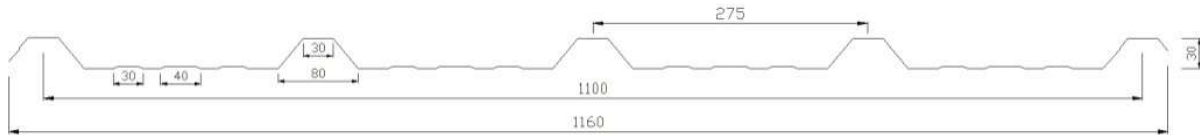

MUNDIPERFIL®

SOLUÇÕES PARA COBERTURAS E FACHADAS

WWW.MUNDIPERFIL.COM

MP-40/1000

ESPESSURAS: 0,4 - 0,5 - 0,6 mm

MP-30/1100/1

ESPESSURAS: 0,4 - 0,5 - 0,6 mm

MP-30/1100/2

ESPESSURAS: 0,4 - 0,5 - 0,6 mm

MP-30/1100/3

ESPESSURAS: 0,4 - 0,5 - 0,6 mm

MP-28/1050

ESPESSURAS: 0,4 - 0,5 - 0,6 mm

MP-25/1000

ESPESSURAS: 0,4 - 0,5 - 0,6 mm

MP-18/1064

ESPESSURAS: 0,4 - 0,5 - 0,6 mm

CE

MP-12/1100

ESPESSURAS: 0,4 - 0,5 - 0,6 mm

CE

MP-10/1040

ESPESSURAS: 0,4 - 0,5 - 0,6 mm

CE