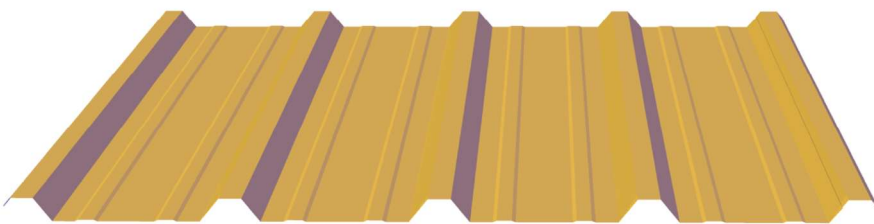

MUNDIPERFIL®

SOLUÇÕES PARA COBERTURAS E FACHADAS

WWW.MUNDIPERFIL.COM

MP-40/1000

ESPESSURAS: 0,4 - 0,5 - 0,6 mm

MP-30/1100/1

ESPESSURAS: 0,4 - 0,5 - 0,6 mm

MP-30/1100/2

ESPESSURAS: 0,4 - 0,5 - 0,6 mm

MP-30/1100/3

ESPESSURAS: 0,4 - 0,5 - 0,6 mm

MP-28/1050

ESPESSURAS: 0,4 - 0,5 - 0,6 mm

MP-25/1000

ESPESSURAS: 0,4 - 0,5 - 0,6 mm

MP-18/1064

REMATES MUNDITELHA® / MUNDIMARSELHA®
 (FAZEMOS QUALQUER REMATE MEDIANTE DESENHO DO CLIENTE)

OUTROS REMATES
 (FAZEMOS QUALQUER REMATE MEDIANTE DESENHO DO CLIENTE)

CORES COM ACABAMENTO RUGOSO POLIÉSTER

Barro RAL 8023