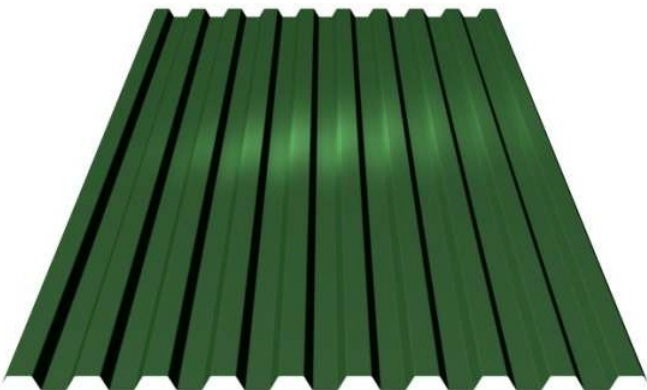

MP-30/1100/3

ESPESSURAS: 0,4 - 0,5 - 0,6 mm

MP-28/1050

ESPESSURAS: 0,4 - 0,5 - 0,6 mm

MP-25/1000

ESPESSURAS: 0,4 - 0,5 - 0,6 mm