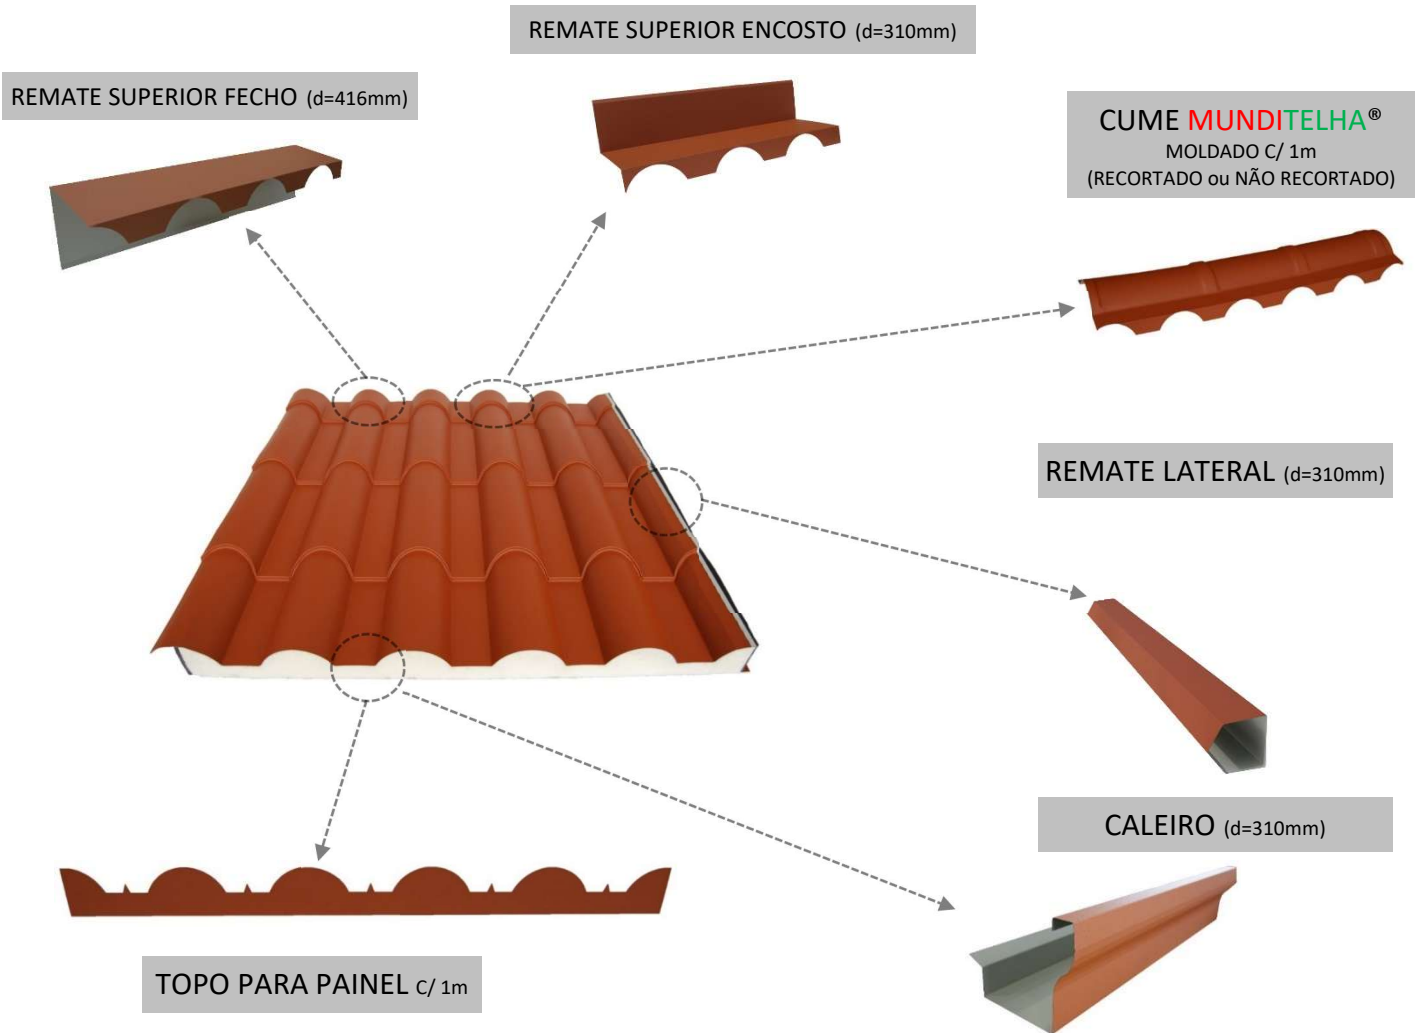

ESPESSURAS: 0,4 - 0,5 - 0,6 mm

CE

MP-12/1100

ESPESSURAS: 0,4 - 0,5 - 0,6 mm

CE

MP-10/1040

ESPESSURAS: 0,4 - 0,5 - 0,6 mm

CE

REMATES MUNDITELHA® / MUNDIMARSELHA®
 (FAZEMOS QUALQUER REMATE MEDIANTE DESENHO DO CLIENTE)

OUTROS REMATES
 (FAZEMOS QUALQUER REMATE MEDIANTE DESENHO DO CLIENTE)

CORES COM ACABAMENTO RUGOSO POLIÉSTER

Barro RAL 8023