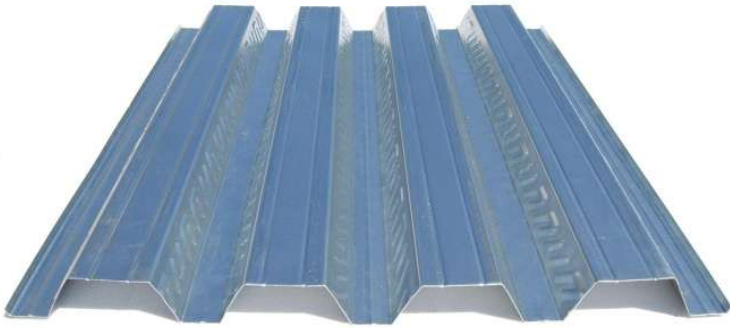

MUNDIPERFIL®

SOLUÇÕES PARA COBERTURAS E FACHADAS

WWW.MUNDIPERFIL.COM

MP-40/1000

ESPESSURAS: 0,4 - 0,5 - 0,6 mm

MP-30/1100/1

ESPESSURAS: 0,4 - 0,5 - 0,6 mm

MP-30/1100/2

REMATES MUNDITELHA® / MUNDIMARSELHA®
 (FAZEMOS QUALQUER REMATE MEDIANTE DESENHO DO CLIENTE)

OUTROS REMATES
 (FAZEMOS QUALQUER REMATE MEDIANTE DESENHO DO CLIENTE)

CORES COM ACABAMENTO RUGOSO POLIÉSTER

Barro RAL 8023