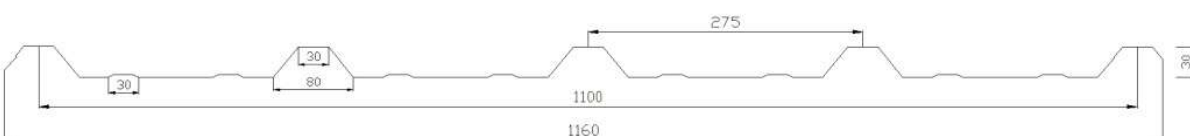

MUNDIPERFIL®

SOLUÇÕES PARA COBERTURAS E FACHADAS

WWW.MUNDIPERFIL.COM

MP-40/1000

ESPESSURAS: 0,4 - 0,5 - 0,6 mm

MP-30/1100/1

ESPESSURAS: 0,4 - 0,5 - 0,6 mm

MP-30/1100/2

ESPESSURAS: 0,4 - 0,5 - 0,6 mm

MP-30/1100/3

ESPESSURAS: 0,4 - 0,5 - 0,6 mm

MP-28/1050

ESPESSURAS: 0,4 - 0,5 - 0,6 mm

MP-25/1000

ESPESSURAS: 0,4 - 0,5 - 0,6 mm

MP-18/1064