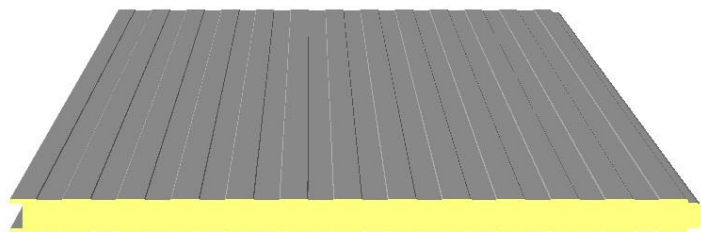

MUNDIPERFIL

SOLUÇÕES PARA COBERTURAS E FACHADAS

WWW.MUNDIPERFIL.COM

PAINEL DIVISÓRIA / TETO FALSO EM POLIURETANO (PUR ou PIR)

PAINEL POLIURETANO DIVISÓRIA / TETO FALSO TIPO A
REF: "MR 1000 PUR/A"

ESPESSURAS: 30 - 40 - 50 - 60 - 80 - 100 mm

PAINEL POLIURETANO DIVISÓRIA / TETO FALSO TIPO B
REF: "MR 1000 PUR/B"

ESPESSURAS: 30 - 40 - 50 - 60 - 80 - 100 mm

PAINEL POLIURETANO DIVISÓRIA / TETO FALSO TIPO C (liso 1 ou 2 faces)
REF: "MR 1000 PUR/C1" ou "MR 1000 PUR/C2"

ESPESSURAS: 30 - 40 - 50 - 60 - 80 -

CORES COM ACABAMENTO RUGOSO POLIÉSTER 30μ

Barro RAL 8023

Barro RAL 8004

Cast. RAL 8017

Preto RAL 9005

Cinza RAL 7022

Imitação Telha Velha