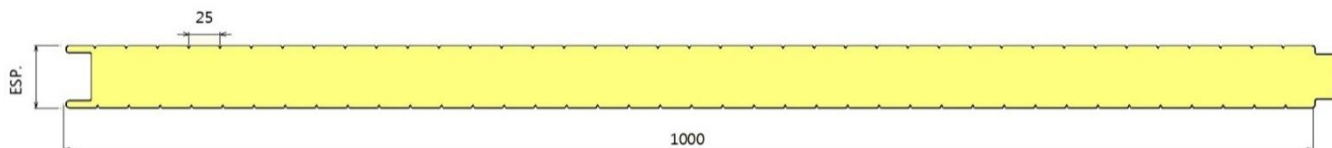

MUNDIPERFIL

SOLUÇÕES PARA COBERTURAS E FACHADAS

WWW.MUNDIPERFIL.COM

PAINEL DIVISÓRIA / TETO FALSO EM POLIURETANO (PUR ou PIR)

PAINEL POLIURETANO DIVISÓRIA / TETO FALSO TIPO A
REF: "MR 1000 PUR/A"

ESPESSURAS: 30 - 40 - 50 - 60 - 80 - 100 mm

PAINEL POLIURETANO DIVISÓRIA / TETO FALSO TIPO B
REF: "MR 1000 PUR/B"

ESPESSURAS: 30 - 40 - 50 - 60 - 80 - 100 mm

PAINEL POLIURETANO DIVISÓRIA / TETO FALSO TIPO C (liso 1 ou 2 faces)
REF: "MR 1000 PUR/C1" ou "MR 1000 PUR/C2"

ESPESSURAS: 30 - 40 - 50 - 60 - 80 -

CORES COM ACABAMENTO RUGOSO POLIÉSTER 30μ

Barro RAL 8023

Barro RAL 8004

Cast. RAL 8017

Preto RAL 9005

Cinza RAL 7022

Imitação Telha Velha