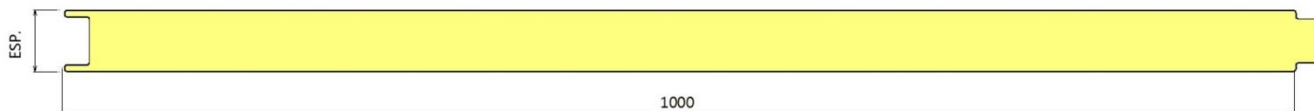

MUNDIPERFIL

SOLUÇÕES PARA COBERTURAS E FACHADAS

WWW.MUNDIPERFIL.COM

PAINEL DIVISÓRIA / TETO FALSO EM POLIURETANO (PUR ou PIR)

PAINEL POLIURETANO DIVISÓRIA / TETO FALSO TIPO A
REF: "MR 1000 PUR/A"

ESPESSURAS: 30 - 40 - 50 - 60 - 80 - 100 mm

PAINEL POLIURETANO DIVISÓRIA / TETO FALSO TIPO B
REF: "MR 1000 PUR/B"

ESPESSURAS: 30 - 40 - 50 - 60 - 80 - 100 mm

PAINEL POLIURETANO DIVISÓRIA / TETO FALSO TIPO C (liso 1 ou 2 faces)
REF: "MR 1000 PUR/C1" ou "MR 1000 PUR/C2"

ESPESSURAS: 30 - 40 - 50 - 60 - 80 -

CORES COM ACABAMENTO RUGOSO POLIÉSTER 30μ

Barro RAL 8023

Barro RAL 8004

Cast. RAL 8017

Preto RAL 9005

Cinza RAL 7022

Imitação Telha Velha