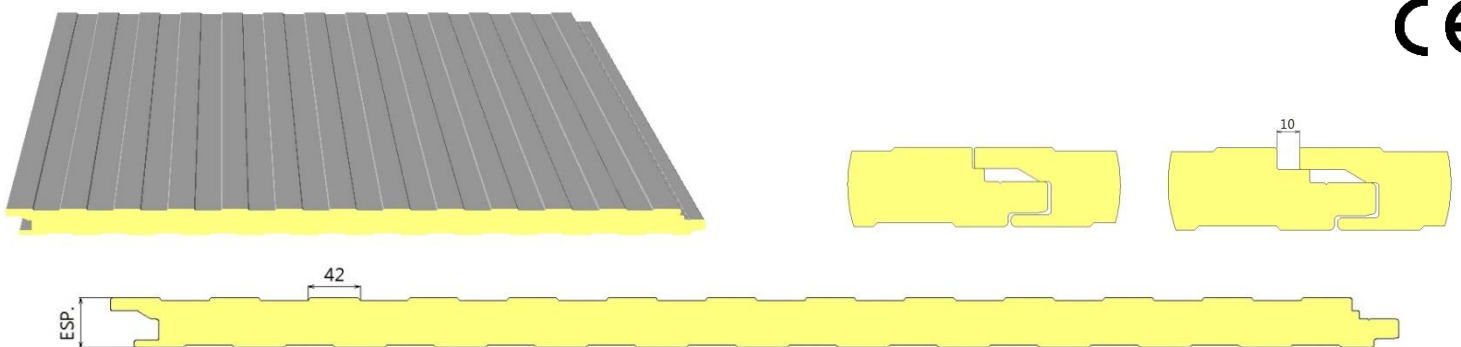

MUNDIPERFIL

SOLUÇÕES PARA COBERTURAS E FACHADAS

WWW.MUNDIPERFIL.COM

PAINEL FACHADA EM POLIURETANO (PUR ou PIR)

PAINEL POLIURETANO FACHADA FIXAÇÃO OCULTA JUNTA FECHADA/ABERTA TIPO A
REF: "MF 1000 PUR/JF/A" ou "MF 1000 PUR/JA/A"

ESPESSURAS: 40 - 50 mm

PAINEL POLIURETANO FACHADA FIXAÇÃO OCULTA JUNTA FECHADA/ABERTA TIPO B
REF: "MF 1000 PUR/JF/B" ou "MF 1000 PUR/JA/B"

ESPESSURAS: 40 - 50

PAINEL POLIURETANO FACHADA FIXAÇÃO OCULTA JUNTA FECHADA/ABERTA TIPO C
REF: "MF 1000 PUR/JF/C" ou "MF 1000 PUR/JA/C"

ESPESSURAS: 40 - 50 mm

PAINEL POLIURETANO FACHADA FIXAÇÃO OCULTA JUNTA FECHADA/ABERTA TIPO D
REF: "MF 1000 PUR/JF/D" ou "MF 1000 PUR/JA/D"

ESPESSURAS: 40 - 50 mm

PAINEL POLIURETANO MP-10 (Modelo registado no INPI)
REF: "MF 10-1000 PUR"

ESPESSURAS: 50 – 60 – 70 – 80 – 100 mm

PAINEL POLIURETANO 600 FACHADA FIXAÇÃO OCULTA JUNTA FECHADA
REF: "MF 600 PUR/JF"

LISO ou NERVURADO

ESPESSURAS: 40 - 50 mm

PAINEL POLIURETANO 600 FACHADA FIXAÇÃO OCULTA JUNTA ABERTA
REF: "MF 600 PUR/JA"