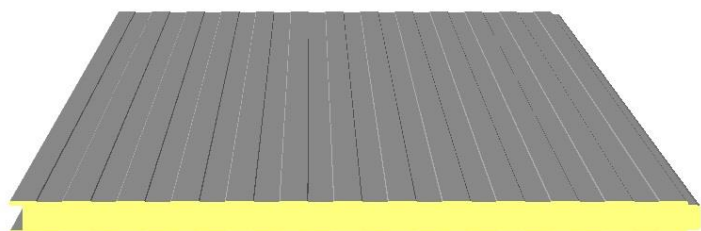

ESPESSURAS: 50 – 60 – 70 – 80 – 100 mm

PAINEL POLIURETANO 600 FACHADA FIXAÇÃO OCULTA JUNTA FECHADA
REF: "MF 600 PUR/JF"

LISO ou NERVURADO

ESPESSURAS: 40 - 50 mm

PAINEL POLIURETANO 600 FACHADA FIXAÇÃO OCULTA JUNTA ABERTA
REF: "MF 600 PUR/JA"

LISO ou NERVURADO

ESPESSURAS: 40 - 50 mm

PAINEL DIVISÓRIA / TETO FALSO EM POLIURETANO (PUR ou PIR)

PAINEL POLIURETANO DIVISÓRIA / TETO FALSO TIPO A
REF: "MR 1000 PUR/A"

ESPESSURAS: 30 - 40 - 50 - 60 - 80 - 100 mm

PAINEL POLIURETANO DIVISÓRIA / TETO FALSO TIPO B
REF: "MR 1000 PUR/B"

ESPESSURAS: 30 - 40 - 50 - 60 - 80 - 100 mm

PAINEL POLIURETANO DIVISÓRIA / TETO FALSO TIPO C (liso 1 ou 2 faces)
REF: "MR 1000 PUR/C1" ou "MR 1000 PUR/C2"

ESPESSURAS: 30 - 40 - 50 - 60 - 80 -

CORES COM ACABAMENTO RUGOSO POLIÉSTER 30μ

Barro RAL 8023

Barro RAL 8004

Cast. RAL 8017

Preto RAL 9005

Cinza RAL 7022

Imitação Telha Velha