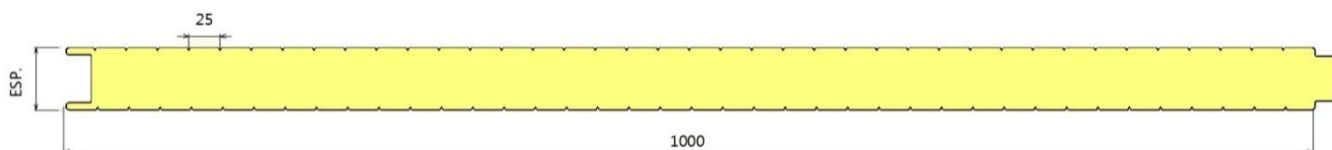

PAINEL POLIURETANO DIVISÓRIA / TETO FALSO TIPO C (liso 1 ou 2 faces)
REF: "MR 1000 PUR/C1" ou "MR 1000 PUR/C2"

ESPESSURAS: 30 - 40 - 50 - 60 - 80 -