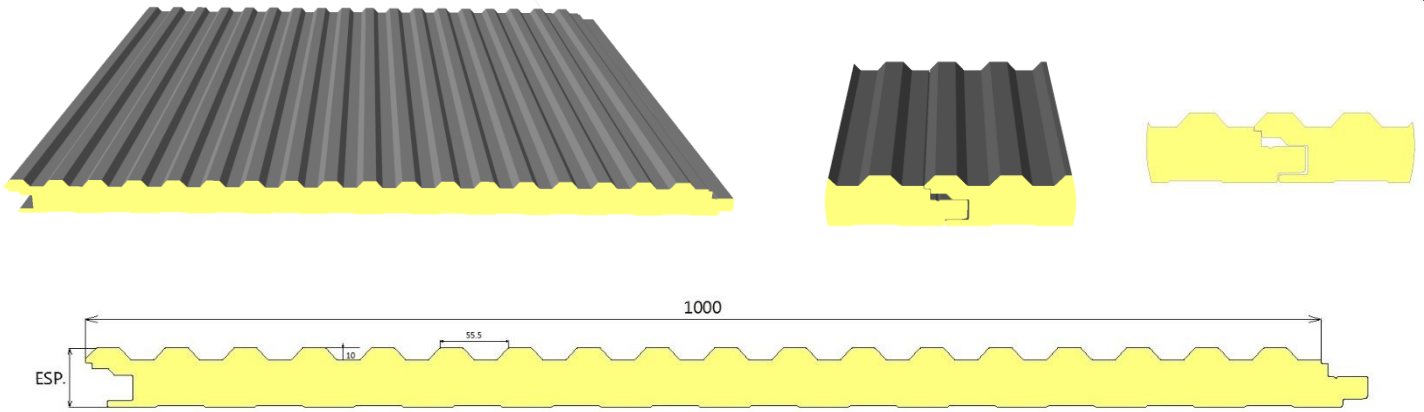

ESPESSURAS: 40 - 50 mm

PAINEL POLIURETANO FACHADA FIXAÇÃO OCULTA JUNTA FECHADA/ABERTA TIPO B
REF: "MF 1000 PUR/JF/B" ou "MF 1000 PUR/JA/B"

ESPESSURAS: 40 - 50

PAINEL POLIURETANO FACHADA FIXAÇÃO OCULTA JUNTA FECHADA/ABERTA TIPO C
REF: "MF 1000 PUR/JF/C" ou "MF 1000 PUR/JA/C"

ESPESSURAS: 40 - 50 mm

PAINEL POLIURETANO FACHADA FIXAÇÃO OCULTA JUNTA FECHADA/ABERTA TIPO D
REF: "MF 1000 PUR/JF/D" ou "MF 1000 PUR/JA/D"

ESPESSURAS: 40 - 50 mm

PAINEL POLIURETANO MP-10 (Modelo registado no INPI)
REF: "MF 10-1000 PUR"

ESPESSURAS: 50 – 60 – 70 – 80 – 100 mm

PAINEL POLIURETANO 600 FACHADA FIXAÇÃO OCULTA JUNTA FECHADA
REF: "MF 600 PUR/JF"

LISO ou NERVURADO

ESPESSURAS: 40 - 50 mm

PAINEL POLIURETANO 600 FACHADA FIXAÇÃO OCULTA JUNTA ABERTA
REF: "MF 600 PUR/JA"

LISO ou NERVURADO

ESPESSURAS: 40 - 50 mm

PAINEL DIVISÓRIA / TETO FALSO EM POLIURETANO (PUR ou PIR)

PAINEL POLIURETANO DIVISÓRIA / TETO FALSO TIPO A
REF: "MR 1000 PUR/A"

ESPESSURAS: 30 - 40 - 50 - 60 - 80 - 100 mm