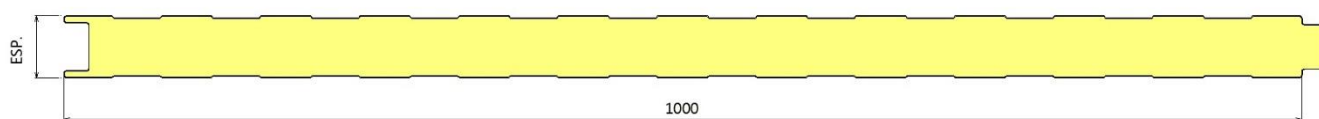

ESPESSURAS: 50 – 60 – 70 – 80 – 100 mm

PAINEL POLIURETANO 600 FACHADA FIXAÇÃO OCULTA JUNTA FECHADA
REF: "MF 600 PUR/JF"

LISO ou NERVURADO

ESPESSURAS: 40 - 50 mm

PAINEL POLIURETANO 600 FACHADA FIXAÇÃO OCULTA JUNTA ABERTA
REF: "MF 600 PUR/JA"

LISO ou NERVURADO

ESPESSURAS: 40 - 50 mm

PAINEL DIVISÓRIA / TETO FALSO EM POLIURETANO (PUR ou PIR)

PAINEL POLIURETANO DIVISÓRIA / TETO FALSO TIPO A
REF: "MR 1000 PUR/A"

ESPESSURAS: 30 - 40 - 50 - 60 - 80 - 100 mm