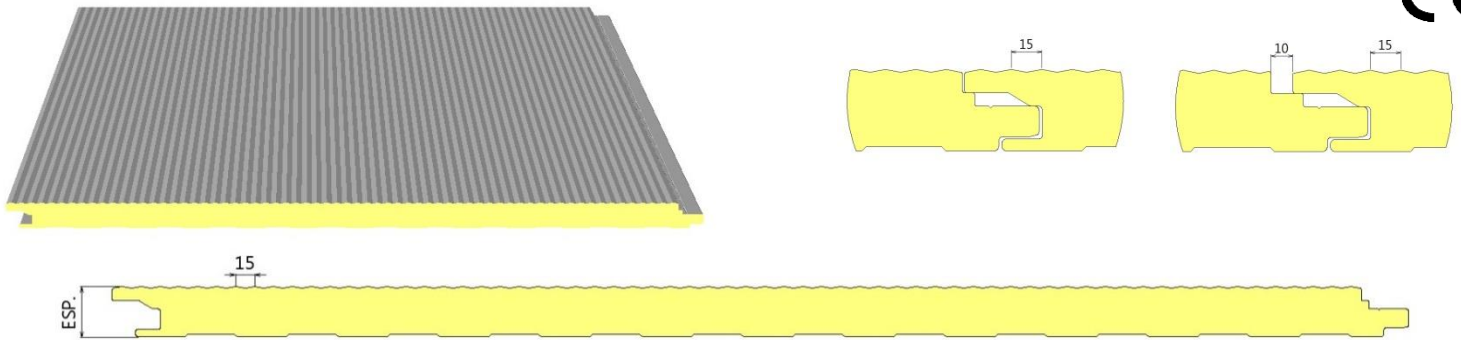

MUNDIPERFIL

SOLUÇÕES PARA COBERTURAS E FACHADAS

WWW.MUNDIPERFIL.COM

PAINEL FACHADA EM POLIURETANO (PUR ou PIR)

PAINEL POLIURETANO FACHADA FIXAÇÃO OCULTA JUNTA FECHADA/ABERTA TIPO A
REF: "MF 1000 PUR/JF/A" ou "MF 1000 PUR/JA/A"

ESPESSURAS: 40 - 50 mm

PAINEL POLIURETANO FACHADA FIXAÇÃO OCULTA JUNTA FECHADA/ABERTA TIPO B
REF: "MF 1000 PUR/JF/B" ou "MF 1000 PUR/JA/B"

ESPESSURAS: 40 - 50

PAINEL POLIURETANO FACHADA FIXAÇÃO OCULTA JUNTA FECHADA/ABERTA TIPO C
REF: "MF 1000 PUR/JF/C" ou "MF 1000 PUR/JA/C"

ESPESSURAS: 40 - 50 mm

PAINEL POLIURETANO FACHADA FIXAÇÃO OCULTA JUNTA FECHADA/ABERTA TIPO D
REF: "MF 1000 PUR/JF/D" ou "MF 1000 PUR/JA/D"

ESPESSURAS: 40 - 50 mm

PAINEL POLIURETANO MP-10 (Modelo registado no INPI)
REF: "MF 10-1000 PUR"

LISO ou NERVURADO

ESPESSURAS: 40 - 50 mm

PAINEL DIVISÓRIA / TETO FALSO EM POLIURETANO (PUR ou PIR)

PAINEL POLIURETANO DIVISÓRIA / TETO FALSO TIPO A
REF: "MR 1000 PUR/A"

ESPESSURAS: 30 - 40 - 50 - 60 - 80 - 100 mm