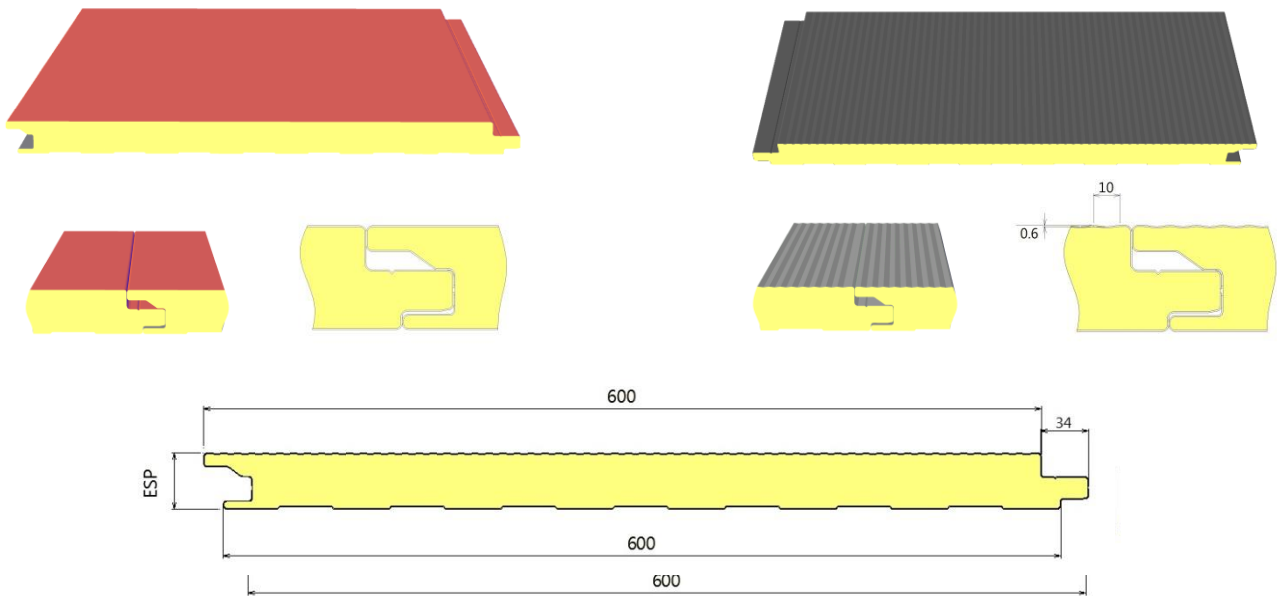

ESPESSURAS: 40 - 50 mm

PAINEL POLIURETANO FACHADA FIXAÇÃO OCULTA JUNTA FECHADA/ABERTA TIPO B
REF: "MF 1000 PUR/JF/B" ou "MF 1000 PUR/JA/B"

ESPESSURAS: 40 - 50

PAINEL POLIURETANO FACHADA FIXAÇÃO OCULTA JUNTA FECHADA/ABERTA TIPO C
REF: "MF 1000 PUR/JF/C" ou "MF 1000 PUR/JA/C"

ESPESSURAS: 40 - 50 mm

PAINEL POLIURETANO FACHADA FIXAÇÃO OCULTA JUNTA FECHADA/ABERTA TIPO D
REF: "MF 1000 PUR/JF/D" ou "MF 1000 PUR/JA/D"

ESPESSURAS: 40 - 50 mm

PAINEL POLIURETANO MP-10 (Modelo registado no INPI)
REF: "MF 10-1000 PUR"

ESPESSURAS: 50 – 60 – 70 – 80 – 100 mm

PAINEL POLIURETANO 600 FACHADA FIXAÇÃO OCULTA JUNTA FECHADA
REF: "MF 600 PUR/JF"

LISO ou NERVURADO

ESPESSURAS: 40 - 50 mm

PAINEL POLIURETANO 600 FACHADA FIXAÇÃO OCULTA JUNTA ABERTA
REF: "MF 600 PUR/JA"

LISO ou NERVURADO

ESPESSURAS: 40 - 50 mm

PAINEL DIVISÓRIA / TETO FALSO EM POLIURETANO (PUR ou PIR)

PAINEL POLIURETANO DIVISÓRIA / TETO FALSO TIPO A
REF: "MR 1000 PUR/A"

ESPESSURAS: 30 - 40 - 50 - 60 - 80 - 100 mm