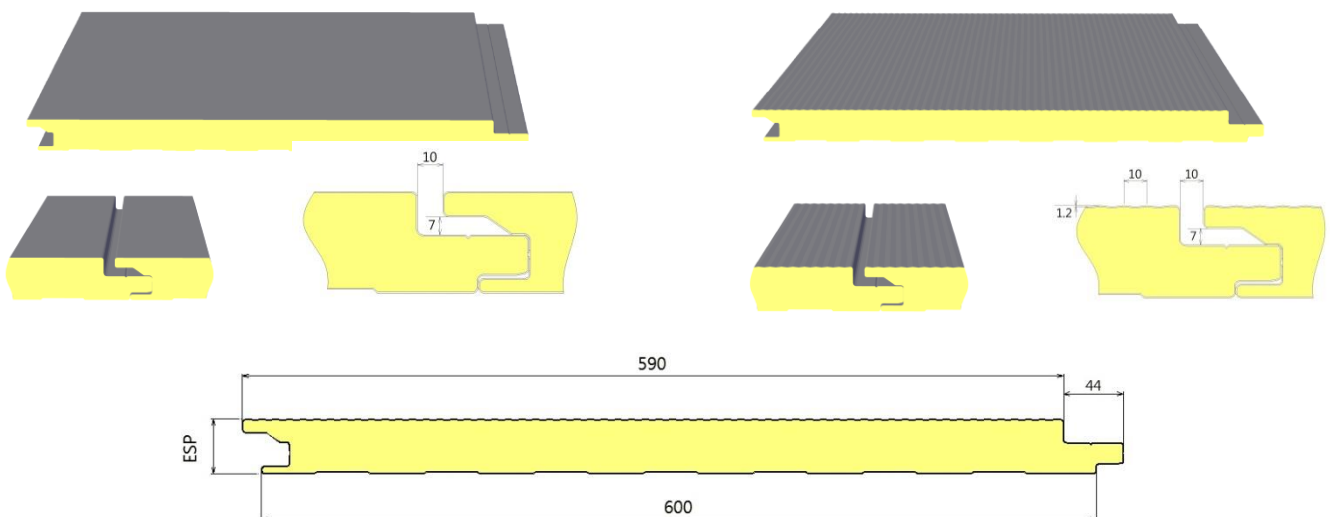

ESPESSURAS: 50 – 60 – 70 – 80 – 100 mm

PAINEL POLIURETANO 600 FACHADA FIXAÇÃO OCULTA JUNTA FECHADA
REF: "MF 600 PUR/JF"

LISO ou NERVURADO

ESPESSURAS: 40 - 50 mm

PAINEL POLIURETANO 600 FACHADA FIXAÇÃO OCULTA JUNTA ABERTA
REF: "MF 600 PUR/JA"

LISO ou NERVURADO

ESPESSURAS: 40 - 50 mm

PAINEL DIVISÓRIA / TETO FALSO EM POLIURETANO (PUR ou PIR)

PAINEL POLIURETANO DIVISÓRIA / TETO FALSO TIPO A
REF: "MR 1000 PUR/A"

ESPESSURAS: 30 - 40 - 50 - 60 - 80 - 100 mm

PAINEL POLIURETANO DIVISÓRIA / TETO FALSO TIPO B
REF: "MR 1000 PUR/B"

ESPESSURAS: 30 - 40 - 50 - 60 - 80 - 100 mm

PAINEL POLIURETANO DIVISÓRIA / TETO FALSO TIPO C (liso 1 ou 2 faces)
REF: "MR 1000 PUR/C1" ou "MR 1000 PUR/C2"