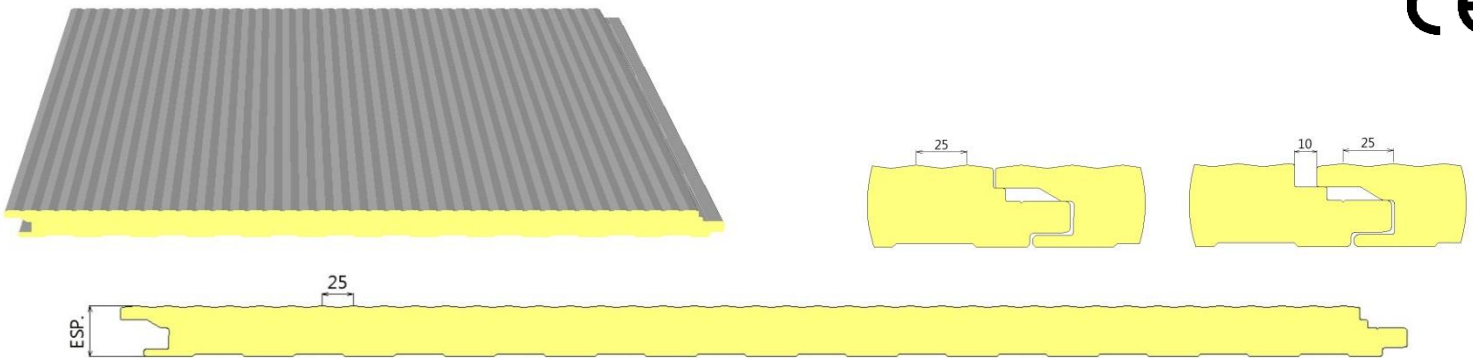

MUNDIPERFIL

SOLUÇÕES PARA COBERTURAS E FACHADAS

WWW.MUNDIPERFIL.COM

PAINEL FACHADA EM POLIURETANO (PUR ou PIR)

PAINEL POLIURETANO FACHADA FIXAÇÃO OCULTA JUNTA FECHADA/ABERTA TIPO A
REF: "MF 1000 PUR/JF/A" ou "MF 1000 PUR/JA/A"

ESPESSURAS: 40 - 50 mm

PAINEL POLIURETANO FACHADA FIXAÇÃO OCULTA JUNTA FECHADA/ABERTA TIPO B
REF: "MF 1000 PUR/JF/B" ou "MF 1000 PUR/JA/B"

ESPESSURAS: 40 - 50

PAINEL POLIURETANO FACHADA FIXAÇÃO OCULTA JUNTA FECHADA/ABERTA TIPO C
REF: "MF 1000 PUR/JF/C" ou "MF 1000 PUR/JA/C"

ESPESSURAS: 40 - 50 mm

PAINEL POLIURETANO FACHADA FIXAÇÃO OCULTA JUNTA FECHADA/ABERTA TIPO D
REF: "MF 1000 PUR/JF/D" ou "MF 1000 PUR/JA/D"

ESPESSURAS: 40 - 50 mm

PAINEL POLIURETANO MP-10 (Modelo registado no INPI)
REF: "MF 10-1000 PUR"

LISO ou NERVURADO

ESPESSURAS: 40 - 50 mm

PAINEL DIVISÓRIA / TETO FALSO EM POLIURETANO (PUR ou PIR)

PAINEL POLIURETANO DIVISÓRIA / TETO FALSO TIPO A
REF: "MR 1000 PUR/A"

ESPESSURAS: 30 - 40 - 50 - 60 - 80 - 100 mm