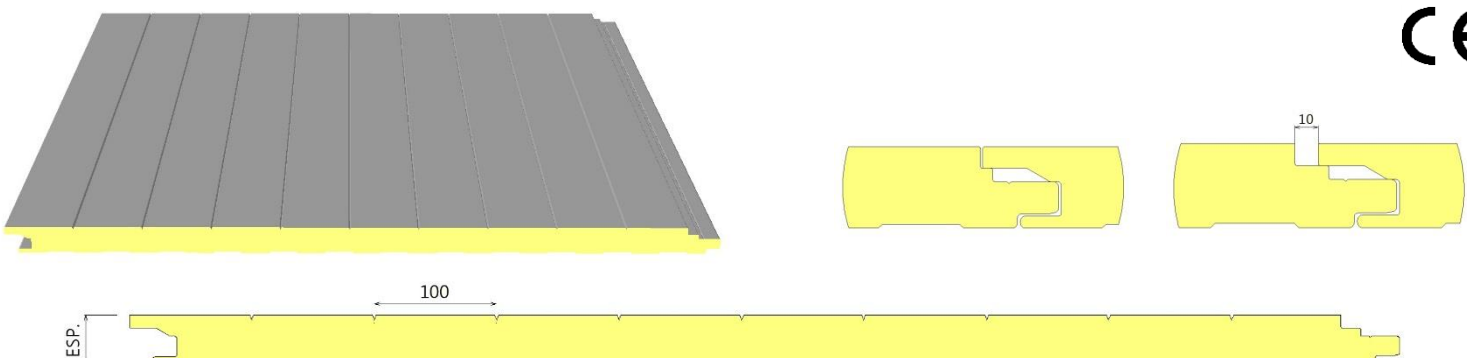

MUNDIPERFIL

SOLUÇÕES PARA COBERTURAS E FACHADAS

WWW.MUNDIPERFIL.COM

PAINEL FACHADA EM POLIURETANO (PUR ou PIR)

PAINEL POLIURETANO FACHADA FIXAÇÃO OCULTA JUNTA FECHADA/ABERTA TIPO A
REF: "MF 1000 PUR/JF/A" ou "MF 1000 PUR/JA/A"

ESPESSURAS: 40 - 50 mm

PAINEL POLIURETANO FACHADA FIXAÇÃO OCULTA JUNTA FECHADA/ABERTA TIPO B
REF: "MF 1000 PUR/JF/B" ou "MF 1000 PUR/JA/B"

ESPESSURAS: 40 - 50

PAINEL POLIURETANO FACHADA FIXAÇÃO OCULTA JUNTA FECHADA/ABERTA TIPO C
REF: "MF 1000 PUR/JF/C" ou "MF 1000 PUR/JA/C"

ESPESSURAS: 40 - 50 mm

PAINEL POLIURETANO FACHADA FIXAÇÃO OCULTA JUNTA FECHADA/ABERTA TIPO D
REF: "MF 1000 PUR/JF/D" ou "MF 1000 PUR/JA/D"

ESPESSURAS: 40 - 50 mm

PAINEL POLIURETANO MP-10 (Modelo registado no INPI)
REF: "MF 10-1000 PUR"

ESPESSURAS: 50 – 60 – 70 – 80 – 100 mm

PAINEL POLIURETANO 600 FACHADA FIXAÇÃO OCULTA JUNTA FECHADA
REF: "MF 600 PUR/JF"

LISO ou NERVURADO

ESPESSURAS: 40 - 50 mm

PAINEL POLIURETANO 600 FACHADA FIXAÇÃO OCULTA JUNTA ABERTA
REF: "MF 600 PUR/JA"