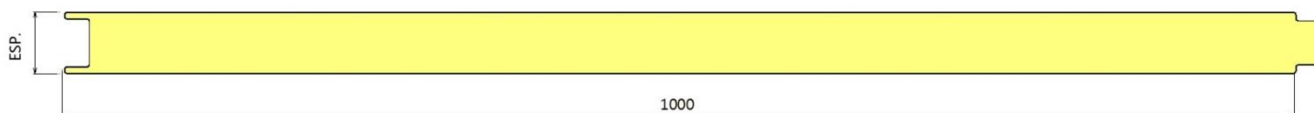

PAINEL DIVISÓRIA / TETO FALSO EM POLIURETANO (PUR ou PIR)

PAINEL POLIURETANO DIVISÓRIA / TETO FALSO TIPO A
REF: "MR 1000 PUR/A"

ESPESSURAS: 30 - 40 - 50 - 60 - 80 - 100 mm

PAINEL POLIURETANO DIVISÓRIA / TETO FALSO TIPO B
REF: "MR 1000 PUR/B"

ESPESSURAS: 30 - 40 - 50 - 60 - 80 - 100 mm

PAINEL POLIURETANO DIVISÓRIA / TETO FALSO TIPO C (liso 1 ou 2 faces)
REF: "MR 1000 PUR/C1" ou "MR 1000 PUR/C2"

ESPESSURAS: 30 - 40 - 50 - 60 - 80 -