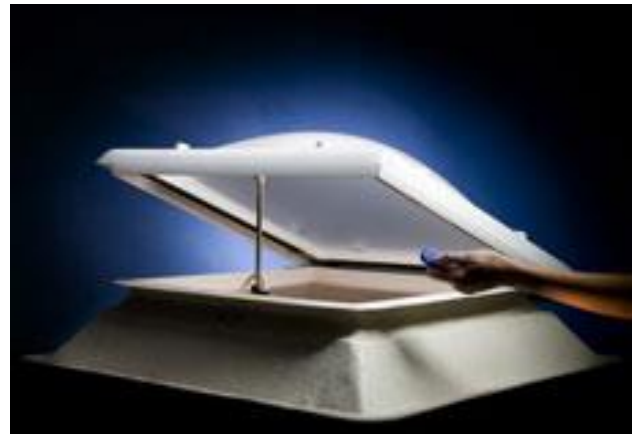

CLARABOIAS

Dispomos da mais variada gama de clarabóias para iluminação, ventilação natural ou extracção de fumos.

A clarabóia divide-se em três partes: **a base, a cúpula e o mecanismo.**

A base é o que liga a cúpula à cobertura, adaptando-se ao tipo de material da cobertura.

A cúpula pode ter várias formas das quais destacamos:

- Circulares parabólicas,
- Rectangulares parabólicas,
- Rectangular piramidal.

O mecanismo pode ser das mais variadas formas das quais destacamos:

- Telescópicos com manivela ou com cabo,
- Eléctricos (pode ser por comando infravermelhos),
- Eléctrico com fusível térmico,
- Fecho automático com fusível térmico

CIRCULARES - PARABÓLICAS

(A x B)	(C x D)	(E x F)	Sup. entrada luz M ²
60 Ø	40 Ø	52 Ø	0.131
70 Ø	50 Ø	62 Ø	0.203
80 Ø	60 Ø	72 Ø	0.291
90 Ø	70 Ø	82 Ø	0.499
100 Ø	80 Ø	92 Ø	0.515
110 Ø	90 Ø	102 Ø	0.657
120 Ø	100 Ø	112 Ø	0.800
130 Ø	110 Ø	122 Ø	1.020
140 Ø	120 Ø	132 Ø	1.242
150 Ø	130 Ø	142 Ø	1.346
180 Ø	160 Ø	181 Ø	2.035
200 Ø	180 Ø	192 Ø	2.571