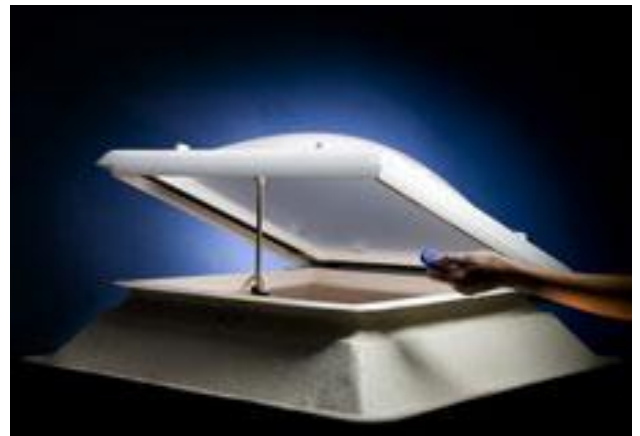

CLARABÓIAS

Dispomos da mais variada gama de clarabóias para iluminação, ventilação natural ou extracção de fumos.

A clarabóia divide-se em três partes: **a base, a cúpula e o mecanismo.**

A base é o que liga a cúpula à cobertura, adaptando-se ao tipo de material da cobertura.

A cúpula pode ter várias formas das quais destacamos:

- Circulares parabólicas,
- Rectangulares parabólicas,
- Rectangular piramidal.

O mecanismo pode ser das mais variadas formas das quais destacamos:

- Telescópicos com manivela ou com cabo,
- Eléctricos (pode ser por comando infravermelhos),
- Eléctrico com fusível térmico,
- Fecho automático com fusível térmico

CIRCULARES - PARABÓLICAS

(A x B)	(C x D)	(E x F)	Sup. entrada luz M ²
60 Ø	40 Ø	52 Ø	0.131
70 Ø	50 Ø	62 Ø	0.203
80 Ø	60 Ø	72 Ø	0.291
90 Ø	70 Ø	82 Ø	0.499
100 Ø	80 Ø	92 Ø	0.515
110 Ø	90 Ø	102 Ø	0.657
120 Ø	100 Ø	112 Ø	0.800
130 Ø	110 Ø	122 Ø	1.020
140 Ø	120 Ø	132 Ø	1.242
150 Ø	130 Ø	142 Ø	1.346
180 Ø	160 Ø	181 Ø	2.035
200 Ø	180 Ø	192 Ø	2.571