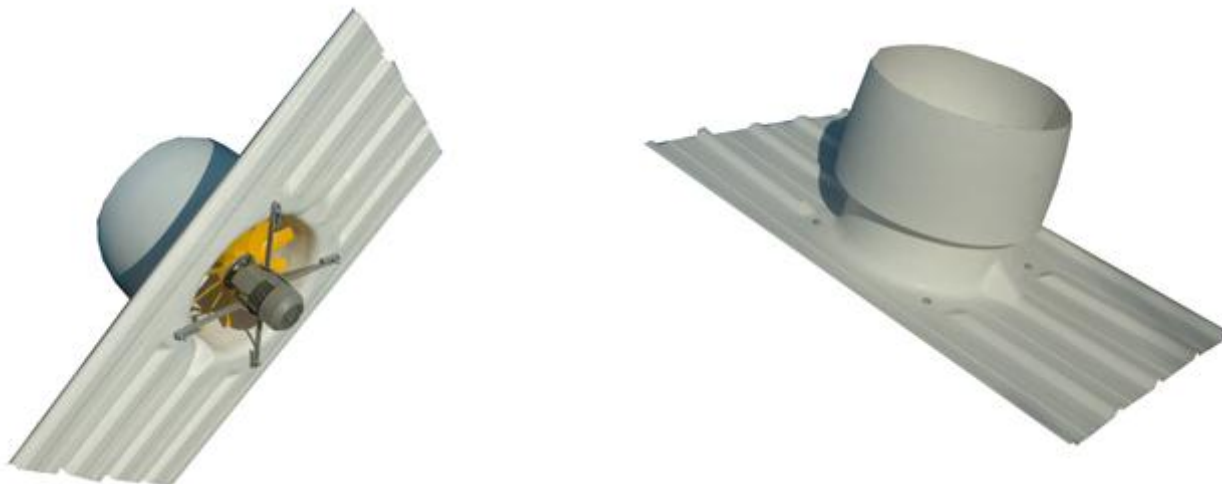

VENTILADORES

DISPONIVEL PARA TODOS OS NOSSOS PERFIS

Ventilador em fibra de vidro. Possui obturador de duas persianas em fibra de vidro, permitindo que abram automaticamente com o arranque do motor e fechem por gravidade no momento da paragem, evitando a entrada de chuva e poeiras.

CHAPAS VENTILADAS

DISPONIVEL PARA TODOS OS NOSSOS PERFIS

Chapa ventilada em fibra de vidro para coberturas. Inclui aberturas para circulação de ar e chapéu para evitar a entrada de chuva.

MUNDIPERFIL DISTRIBUIÇÃO, LDA